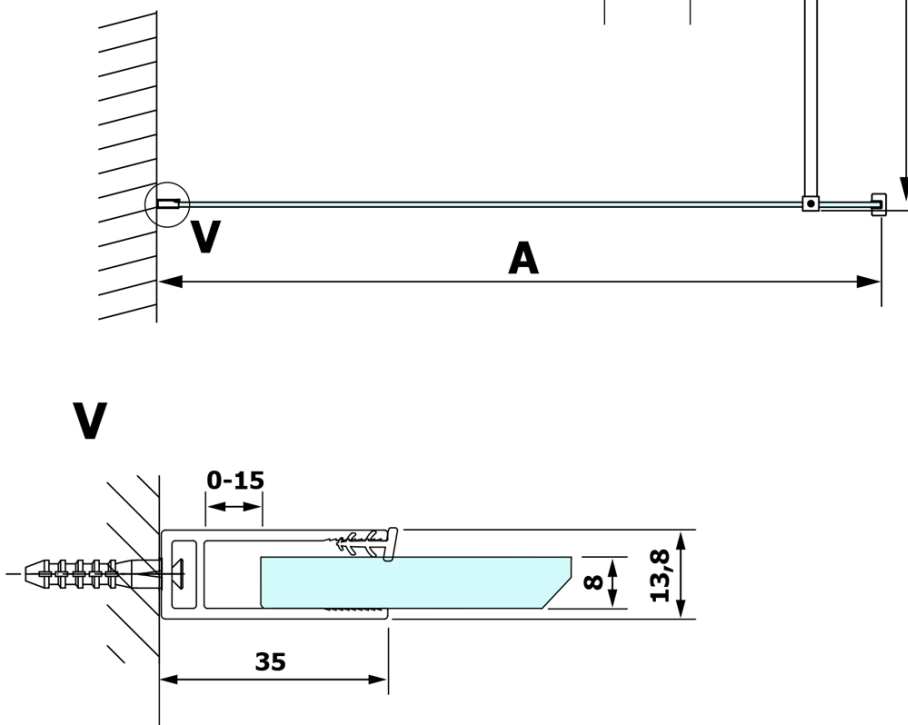

VARIO GOLD MATT jednoczęściowa kabina prysznicowa Walk-In, montaż przy ścianie, szkło dymione, 1100 mm

Kod: GX1311-01

Podstawowe informacje

Marka: Gelco
Seria: VARIO

Rozmiary

Wysokość: 2000 mm
Głębokość: 1100 mm

Właściwości

Kolor profilu: Złoty mat
Kształt: Jednoczęściowa stała
Rodzaj szkła: Szkło dymione
Wykończenie szkła: Coated glass
Grubość szkła: 8 mm
Waga / szt.: 60.0 kg
Opakowanie: 2 szt.
Gwarancja: 3 lata

Polecamy dokupić

1 szt. VARIO wspornik do kabin 1400mm, złoto mat (Kod: GX2217)

VARIO GOLD MATT jednoczęściowa kabina przysznicowa
Walk-In, montaż przy ścianie, szkło dymione, 1100 mm

Karta techniczna

MODEL	A
GX1370	685-700
GX1380	785-800
GX1390	885-900
GX1310	985-1000
GX1311	1085-1100
GX1312	1185-1200
GX1313	1285-1300
GX1314	1385-1400