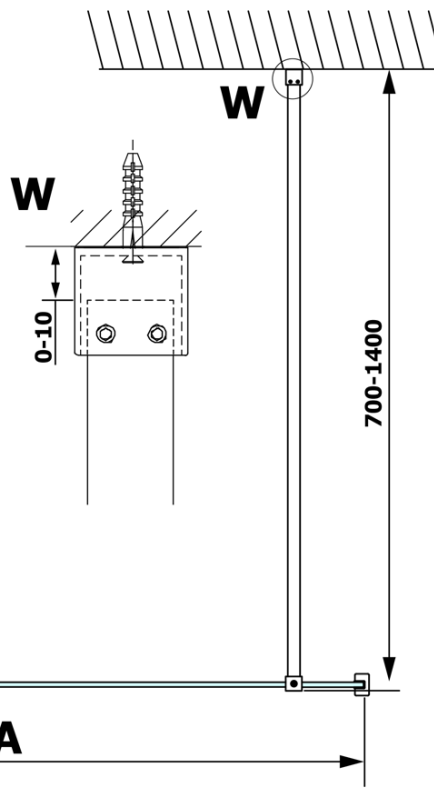

Właściwości

Kolor profilu: Złoty mat
Kształt: Jednoczęściowa stała
Rodzaj szkła: Szkło dymione
Wykończenie szkła: Coated glass
Grubość szkła: 8 mm
Waga / szt.: 60.0 kg
Opakowanie: 2 szt.
Gwarancja: 3 lata

Polecamy dokupić

1 szt. VARIO wspornik do kabin 1400mm, złoto mat (Kod: GX2217)

VARIO GOLD MATT jednoczęściowa kabina przysznicowa
Walk-In, montaż przy ścianie, szkło dymione, 1100 mm

Karta techniczna

MODEL	A
GX1370	685-700
GX1380	785-800
GX1390	885-900
GX1310	985-1000
GX1311	1085-1100
GX1312	1185-1200
GX1313	1285-1300
GX1314	1385-1400