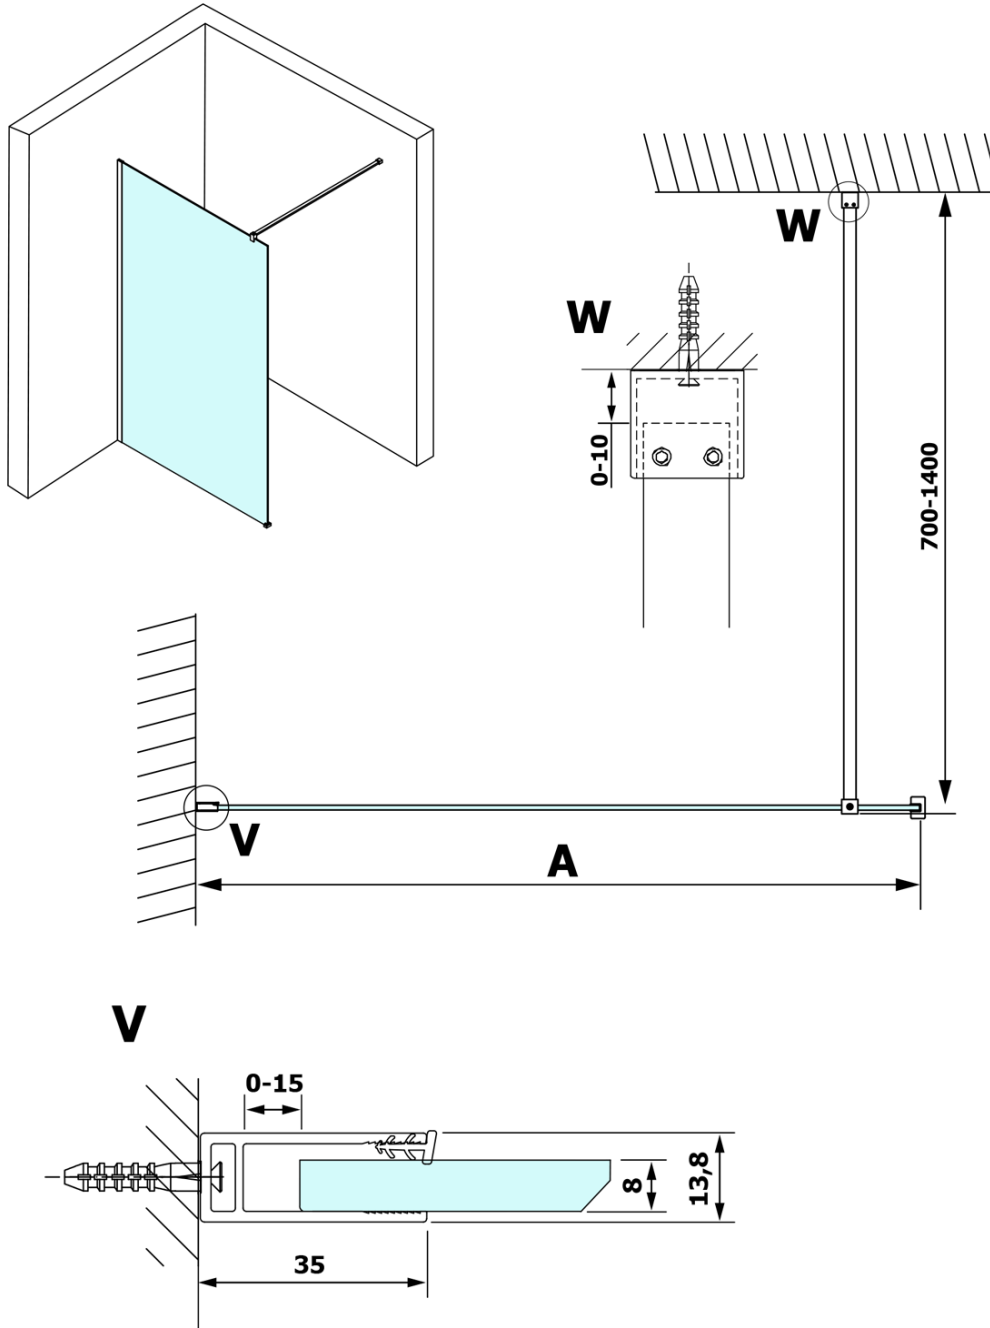

VARIO GOLD MATT jednoczęściowa kabina prysznicowa Walk-In, montaż przy ścianie, szkło czyste, 1000 mm

Kod: GX1210-01

Podstawowe informacje

Marka: Gelco
Seria: VARIO

Rozmiary

Wysokość: 2000 mm
Głębokość: 1000 mm

Właściwości

Kolor profilu: Złoty mat
Kształt: Jednoczęściowa stała
Rodzaj szkła: Szkło czyste
Wykończenie szkła: Coated glass
Grubość szkła: 8 mm
Waga / szt.: 47.0 kg
Opakowanie: 2 szt.
Gwarancja: 3 lata

VARIO GOLD MATT jednoczęściowa kabina przysznicowa
Walk-In, montaż przy ścianie, szkło czyste, 1000 mm

Karta techniczna

MODEL	A
GX1270	685-700
GX1280	785-800
GX1290	885-900
GX1210	985-1000
GX1211	1085-1100
GX1212	1185-1200
GX1213	1285-1300
GX1214	1385-1400

VARIO GOLD MATT jednoczęściowa kabina przysznicowa
Walk-In, montaż przy ścianie, szkło czyste, 1000 mm

MODEL	A
GX1270	685-700
GX1280	785-800
GX1290	885-900
GX1210	985-1000