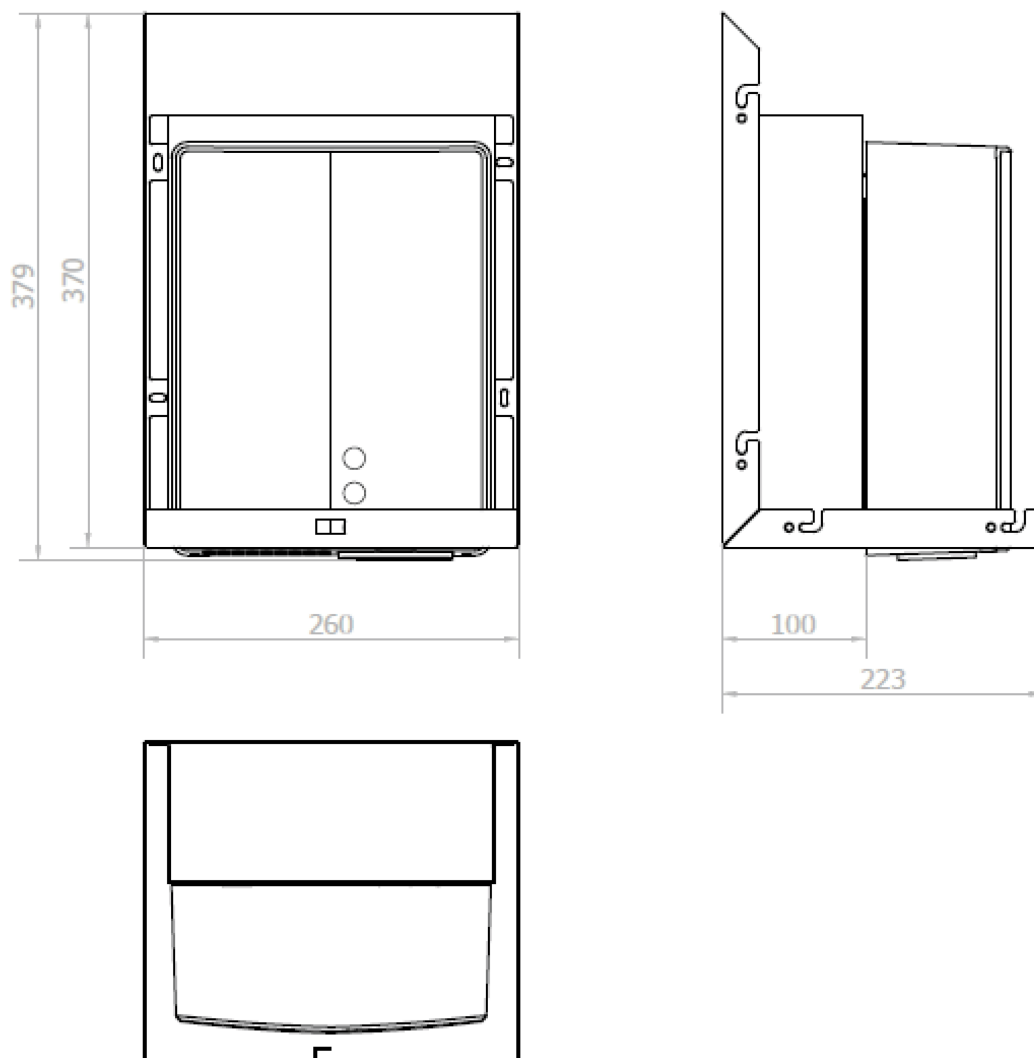

BASIC Szafka z lustrem 700 mm z automatycznym dozownikiem mydła i suszarką do rąk

NOFER[®]

Kod: MUM000119

Podstawowe informacje

Marka: NOFER

Rozmiary

Szerokość: 700 mm

Wysokość: 900 mm

Głębokość: 263 mm

Właściwości

Kolor: Biały

Materiał: MDF/laminat

Waga / szt.: 23.26 kg

Gwarancja: 2 lata

BASIC Szafka z lustrem 700 mm z automatycznym dozownikiem mydła i suszarką do rąk

Karta techniczna

BASIC Szafka z lustrem 700 mm z automatycznym dozownikiem mydła i suszarką do rąk

BASIC Szafka z lustrem 700 mm z automatycznym dozownikiem mydła i suszarką do rąk