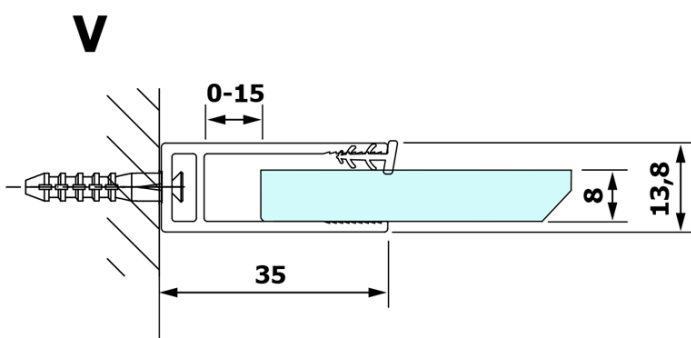

## Rozmiary

Wysokość: 2000 mm  
Głębokość: 900 mm

## Właściwości

Kolor profilu: Biały  
Kształt: Jednoczęściowa stała  
Rodzaj szkła: Szkło Nordic  
Wykończenie szkła: Coated glass  
Grubość szkła: 8 mm  
Waga / szt.: 41.0 kg  
Opakowanie: 2 szt.  
Gwarancja: 3 lata

**VARIO WHITE** jednoczęściowa kabina prysznicowa Walk-In, montaż przy ścianie, szkło nordic, 900 mm

**Karta techniczna**

MODEL	A
GX1570	685-700
GX1580	785-800
GX1590	885-900
GX1510	985-1000
GX1511	1085-1100
GX1512	1185-1200
GX1514	1385-1400