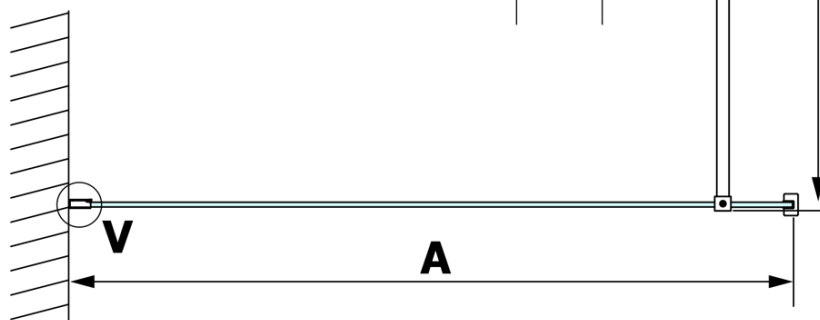

## Rozmiary

Wysokość: 2000 mm  
Głębokość: 900 mm

## Właściwości

Kolor profilu: Biały  
Kształt: Jednoczęściowa stała  
Rodzaj szkła: Szkło Nordic  
Wykończenie szkła: Coated glass  
Grubość szkła: 8 mm  
Waga / szt.: 41.0 kg  
Opakowanie: 2 szt.  
Gwarancja: 3 lata

**VARIO WHITE** jednoczęściowa kabina prysznicowa Walk-In, montaż przy ścianie, szkło nordic, 900 mm

**Karta techniczna**

MODEL	A
GX1570	685-700
GX1580	785-800
GX1590	885-900
GX1510	985-1000
GX1511	1085-1100
GX1512	1185-1200
GX1514	1385-1400