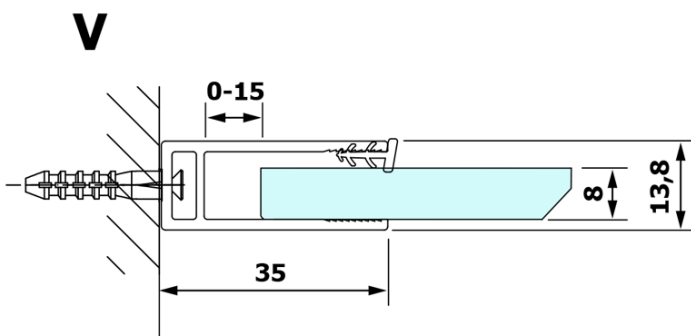

VARIO CHROME jednoczęściowa kabina prysznicowa
Walk-In, montaż przy ścianie, szkło nordic, 900 mm

Kod: GX1590-05

Podstawowe informacje

Marka: Gelco
Seria: VARIO

Rozmiary

Wysokość: 2000 mm
Głębokość: 900 mm

Właściwości

Kolor profilu: Chrom - Aluminium polerowane
Kształt: Jednoczęściowa stała
Rodzaj szkła: Szkło Nordic
Wykończenie szkła: Coated glass
Grubość szkła: 8 mm
Waga / szt.: 41.0 kg
Opakowanie: 2 szt.
Gwarancja: 3 lata

VARIO CHROME jednoczęściowa kabina prysznicowa
Walk-In, montaż przy ścianie, szkło nordic, 900 mm

Karta techniczna

| MODEL | A |
|--------|-----------|
| GX1570 | 685-700 |
| GX1580 | 785-800 |
| GX1590 | 885-900 |
| GX1510 | 985-1000 |
| GX1511 | 1085-1100 |
| GX1512 | 1185-1200 |
| GX1514 | 1385-1400 |