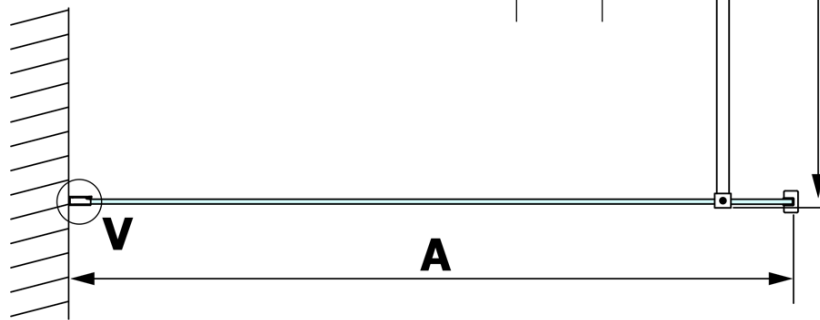

Właściwości

Kolor profilu: Chrom - Aluminium polerowane
Kształt: Jednoczęściowa stała
Rodzaj szkła: Szkło Nordic
Wykończenie szkła: Coated glass
Grubość szkła: 8 mm
Waga / szt.: 41.0 kg
Opakowanie: 2 szt.
Gwarancja: 3 lata

VARIO CHROME jednoczęściowa kabina prysznicowa
Walk-In, montaż przy ścianie, szkło nordic, 900 mm

Karta techniczna

| MODEL | A |
|--------|-----------|
| GX1570 | 685-700 |
| GX1580 | 785-800 |
| GX1590 | 885-900 |
| GX1510 | 985-1000 |
| GX1511 | 1085-1100 |
| GX1512 | 1185-1200 |
| GX1514 | 1385-1400 |