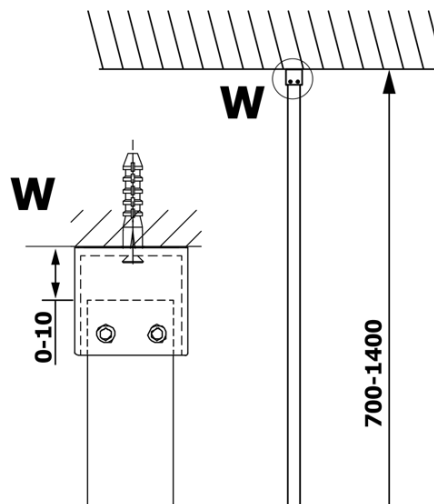

Właściwości

Kolor profilu: Chrom - Aluminium polerowane
Kształt: Jednoczęściowa stała
Rodzaj szkła: Szkło Nordic
Wykończenie szkła: Coated glass
Grubość szkła: 8 mm
Waga / szt.: 41.0 kg
Opakowanie: 2 szt.
Gwarancja: 3 lata

VARIO CHROME jednoczęściowa kabina prysznicowa
Walk-In, montaż przy ścianie, szkło nordic, 900 mm

Karta techniczna

| MODEL | A |
|--------|-----------|
| GX1570 | 685-700 |
| GX1580 | 785-800 |
| GX1590 | 885-900 |
| GX1510 | 985-1000 |
| GX1511 | 1085-1100 |
| GX1512 | 1185-1200 |
| GX1514 | 1385-1400 |