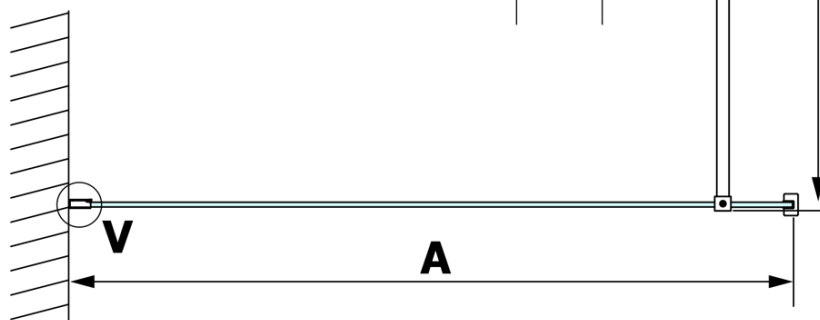

Właściwości

Kolor profilu: Czarny mat
Kształt: Jednoczęściowa stała
Rodzaj szkła: Szkło Nordic
Wykończenie szkła: Coated glass
Grubość szkła: 8 mm
Waga / szt.: 68.0 kg
Opakowanie: 2 szt.
Gwarancja: 3 lata

Polecamy dokupić

1 szt. VARIO wspornik do kabin 1400mm, czarny (Kod: GX2214)

VARIO BLACK jednoczęściowa kabina prysznicowa Walk-In, montaż przy ścianie, szkło nordic, 1200 mm

Karta techniczna

MODEL	A
GX1570	685-700
GX1580	785-800
GX1590	885-900
GX1510	985-1000
GX1511	1085-1100
GX1512	1185-1200
GX1514	1385-1400