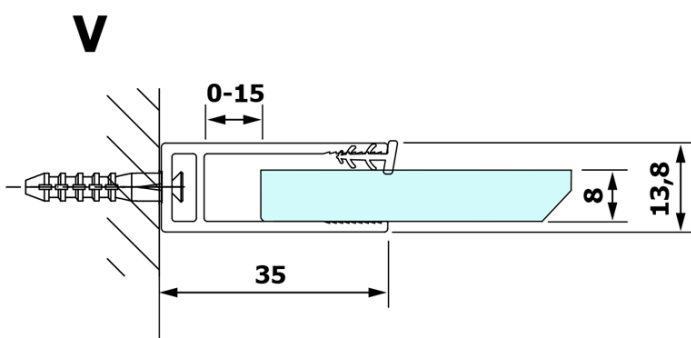

VARIO BLACK jednoczęściowa kabina prysznicowa Walk-In, montaż przy ścianie, szkło nordic, 1200 mm

Kod: GX1512-06

Podstawowe informacje

Marka: Gelco
Seria: VARIO

Rozmiary

Wysokość: 2000 mm
Głębokość: 1200 mm

Właściwości

Kolor profilu: Czarny mat
Kształt: Jednoczęściowa stała
Rodzaj szkła: Szkło Nordic
Wykończenie szkła: Coated glass
Grubość szkła: 8 mm
Waga / szt.: 68.0 kg
Opakowanie: 2 szt.
Gwarancja: 3 lata

Polecamy dokupić

1 szt. VARIO wspornik do kabin 1400mm, czarny (Kod: GX2214)

VARIO BLACK jednoczęściowa kabina prysznicowa Walk-In, montaż przy ścianie, szkło nordic, 1200 mm

Karta techniczna

MODEL	A
GX1570	685-700
GX1580	785-800
GX1590	885-900
GX1510	985-1000
GX1511	1085-1100
GX1512	1185-1200
GX1514	1385-1400