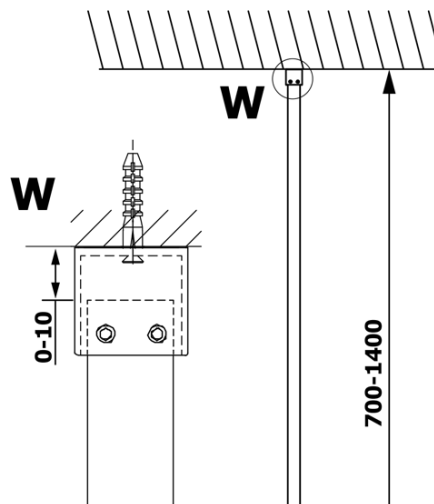

Właściwości

Kolor profilu: Czarny mat
Kształt: Jednoczęściowa stała
Rodzaj szkła: Szkło Nordic
Wykończenie szkła: Coated glass
Grubość szkła: 8 mm
Waga / szt.: 68.0 kg
Opakowanie: 2 szt.
Gwarancja: 3 lata

Polecamy dokupić

1 szt. VARIO wspornik do kabin 1400mm, czarny (Kod: GX2214)

VARIO BLACK jednoczęściowa kabina prysznicowa Walk-In, montaż przy ścianie, szkło nordic, 1200 mm

Karta techniczna

MODEL	A
GX1570	685-700
GX1580	785-800
GX1590	885-900
GX1510	985-1000
GX1511	1085-1100
GX1512	1185-1200
GX1514	1385-1400