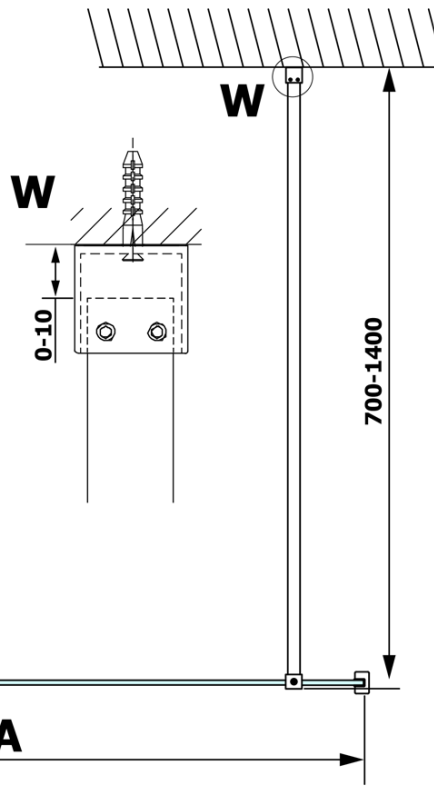

VARIO CHROME jednoczęściowa kabina prysznicowa Walk-In, montaż przy ścianie, szkło nordic, 1200 mm

Kod: GX1512-05

Podstawowe informacje

Marka: Gelco
Seria: VARIO

Rozmiary

Wysokość: 2000 mm
Głębokość: 1200 mm

Właściwości

Kolor profilu: Chrom - Aluminium polerowane
Kształt: Jednoczęściowa stała
Rodzaj szkła: Szkło Nordic
Wykończenie szkła: Coated glass
Grubość szkła: 8 mm
Waga / szt.: 68.0 kg
Opakowanie: 2 szt.
Gwarancja: 3 lata

Polecamy dokupić

1 szt. VARIO wspornik do kabin 1400mm, chrom (Kod: GX2210)

VARIO CHROME jednoczęściowa kabina prysznicowa
Walk-In, montaż przy ścianie, szkło nordic, 1200 mm

Karta techniczna

MODEL	A
GX1570	685-700
GX1580	785-800
GX1590	885-900
GX1510	985-1000
GX1511	1085-1100
GX1512	1185-1200
GX1514	1385-1400