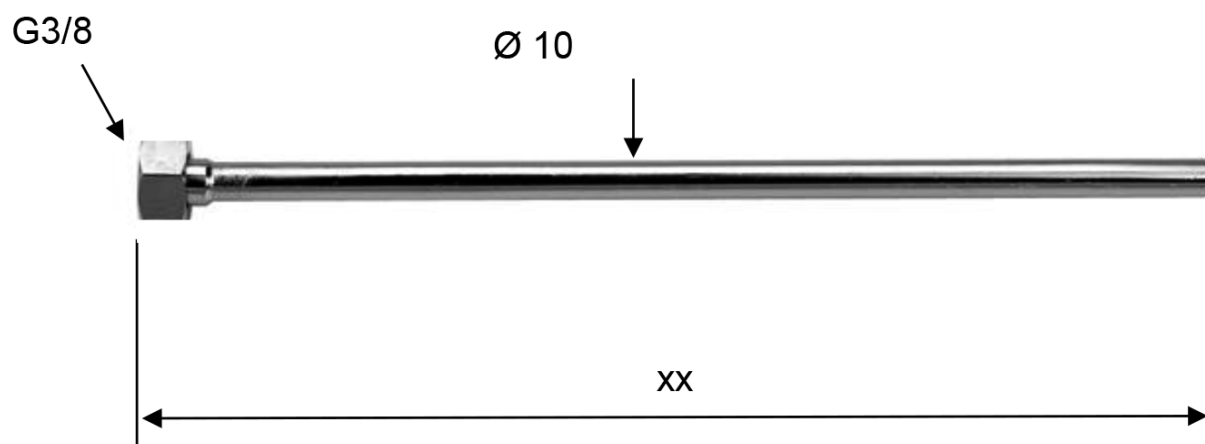

Rurka przyłączeniowa z gwintem F3/8", 40 cm, chrom

Kod: TWC63

Podstawowe informacje

Marka: Sapho

Rozmiary

Długość: 400 mm

Średnica: 10 mm

Właściwości

Kolor: Chrom

Materiał: Miedź

Waga / szt.: 0.148 kg

Opakowanie: 1 szt.

Gwarancja: 2 lata

Karta techniczna

XX = 300-350-400-500