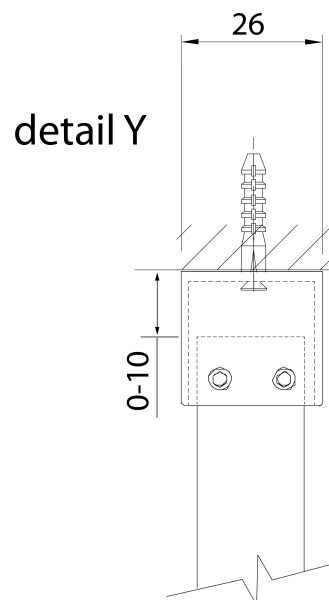

Głębokość: 1200 mm

Właściwości

Kolor profilu: Chrom - Aluminium polerowane

Kształt: Jednoczęściowa stała

Rodzaj szkła: Szkło czyste

Grubość szkła: 8 mm

Waga / szt.: 52.0 kg

Opakowanie: 1 szt.

Gwarancja: 2 lata

SPITZA kabina prysznicowa WALK-IN, 1200mm, szkło czyste

Karta techniczna

detail X

MODEL	A
750.080.1	785-800
750.090.1	885-900
750.100.1	985-1000
750.110.1	1085-1100
750.120.1	1185-1200