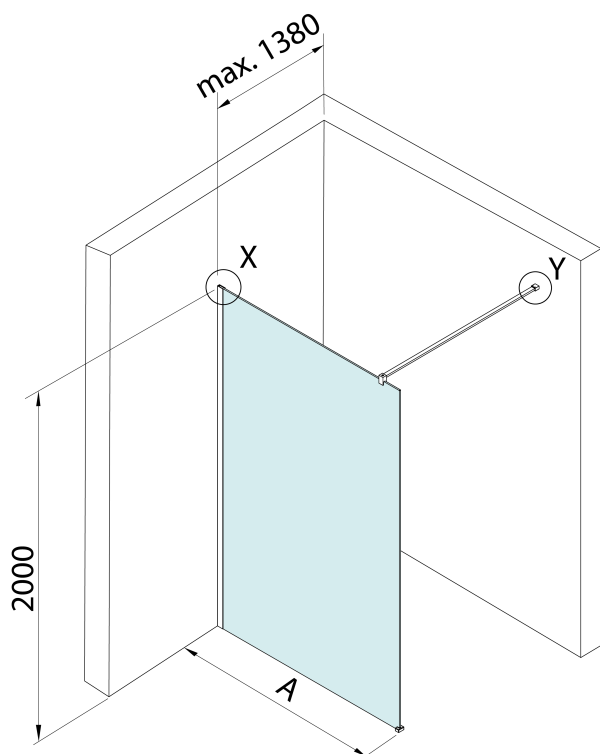

SPITZA kabina prysznicowa WALK-IN, 1200mm, szkło czyste

BRUCKNER

Kod: 750.120.1

Podstawowe informacje

Marka: Bruckner

Seria: SPITZA

Rozmiary

Wysokość: 2000 mm

Głębokość: 1200 mm

Właściwości

Kolor profilu: Chrom - Aluminium polerowane

Kształt: Jednoczęściowa stała

Rodzaj szkła: Szkło czyste

Grubość szkła: 8 mm

Waga / szt.: 52.0 kg

Opakowanie: 1 szt.

Gwarancja: 2 lata

SPITZA kabina prysznicowa WALK-IN, 1200mm, szkło czyste

Karta techniczna

detail X

MODEL	A
750.080.1	785-800
750.090.1	885-900
750.100.1	985-1000
750.110.1	1085-1100
750.120.1	1185-1200