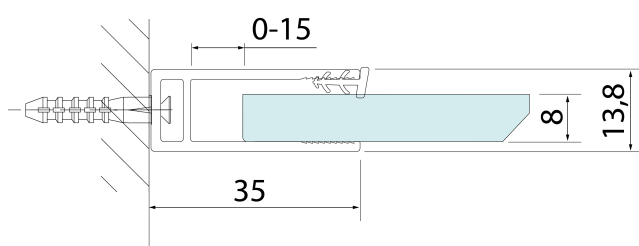

Głębokość: 1200 mm

Właściwości

Kolor profilu: Chrom - Aluminium polerowane

Kształt: Jednoczęściowa stała

Rodzaj szkła: Szkło czyste

Grubość szkła: 8 mm

Waga / szt.: 52.0 kg

Opakowanie: 1 szt.

Gwarancja: 2 lata

SPITZA kabina prysznicowa WALK-IN, 1200mm, szkło czyste

Karta techniczna

detail X

MODEL	A
750.080.1	785-800
750.090.1	885-900
750.100.1	985-1000
750.110.1	1085-1100
750.120.1	1185-1200