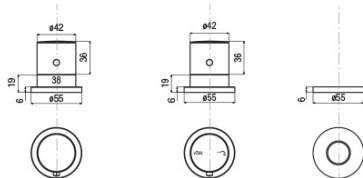

GO batteria na brzeg wanny trzejelementowa, termostatyczna, chrom

Karta techniczna

TC-T11.D2-05

- kit maniglie regolazione temperatura e portata con deviazione completo di rosoni cromo