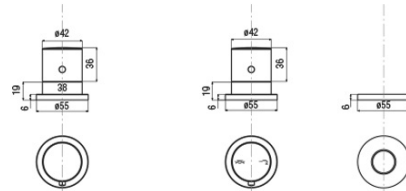

GO batteria na brzeg wanny, czteroelementowa, termostatyczna, chrom

Karta techniczna

TC-T11.D2-05

- kit maniglie regolazione temperatura e portata con deviazione completo di rosoni cromo

kit comprising temperature control handle, flow rate and diverter control handle and flanges chrome