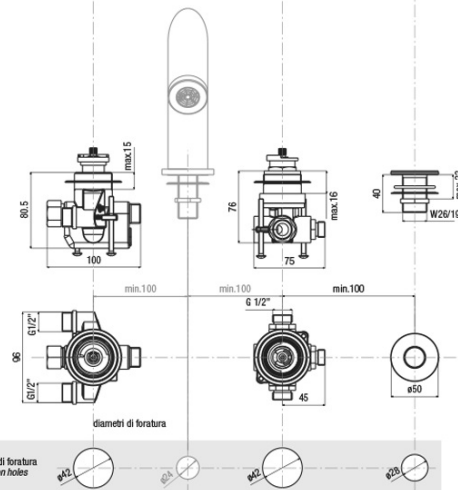

### Rozmiary

Szerokość: 350 mm

Wysokość: 210 mm

Głębokość: 103.5 mm

## Karta techniczna

### TC-T11.D2-05

- kit maniglie regolazione temperatura e portata con deviazione completo di rosoni cromo

*kit comprising temperature control handle, flow rate and diverter control handle and flanges chrome*

### T11.D2-05

- kit sotto piano rubinetteria termostatica, deviatore ceramico e supporto doccia completo di fissaggi e flex. collegamento

*under-deck kit comprising thermostatic mixer, ceramic diverter, bracket, fixing systems and flexible connections*