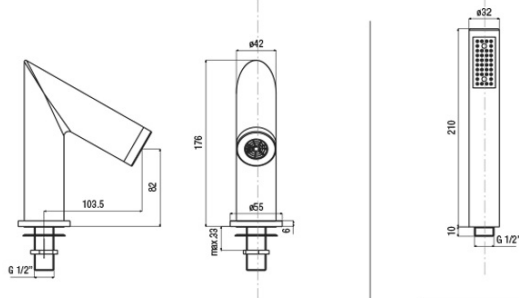

### Rozmiary

Szerokość: 350 mm

Wysokość: 210 mm

Głębokość: 103.5 mm

### Właściwości

Kolor: Chrom

Materiał: Mosiądz

Kształt: Obłe

Instalacja: Na brzeg wanny

Rodzaj sterowania: Termostat

Wysokość wypływu wody: 82 mm

Waga / szt.: 5.04 kg

### T11.D2-05

- kit sotto piano rubinetteria termostatica, deviatore ceramico e supporto doccia completo di fissaggi e flex. collegamento

*under-deck kit comprising thermostatic mixer, ceramic diverter, bracket, fixing systems and flexible connections*

### B01CR

- bocca erogazione completa di fissaggi e flex. collegamento cromo

*deck bath spout comprising fixing system and flexible connection chrome*