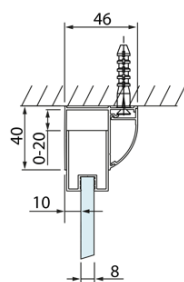

LUCIS LINE kabina prysznicowa 1400x700mm wariant L/P

Kod: DL1415DL3215

Podstawowe informacje

Marka: Polysan
Seria: LUCIS LINE

Rozmiary

Szerokość: 1400 mm
Wysokość: 2000 mm
Głębokość: 700 mm

Właściwości

Kolor profilu: Chrom - Aluminium polerowane
Kształt: Kabiny prysznicowe prostokątne
Typ otwierania: Przesuwne
Kierunek otwierania: Uniwersalne
Szerokość wejścia: 575 mm
Rodzaj szkła: Szkło czyste
Wykończenie szkła: Antidrop
Grubość szkła: 8 mm
Właściwości: Z profilami
Waga / szt.: 77.0 kg
Opakowanie: 2 szt.
Gwarancja: 2 lata

Karta techniczna

Model	A	C	D
DL1015	970-1010	375	~437
DL1115	1070-1110	425	~487
DL1215	1170-1210	475	~537
DL1315	1270-1310	525	~587
DL1415	1370-1410	575	~637

Model	B
DL3215	670-690
DL3315	770-790
DL3415	870-890
DL3515	970-990