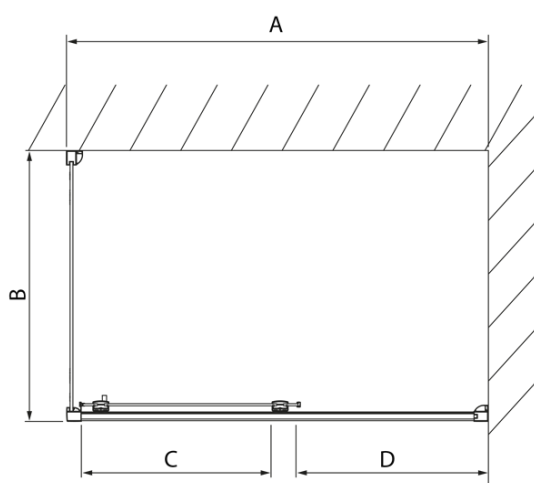

LUCIS LINE kabina prysznicowa 1400x700mm wariant L/P

Kod: DL1415DL3215

Podstawowe informacje

Marka: Polysan
Seria: LUCIS LINE

Rozmiary

Szerokość: 1400 mm
Wysokość: 2000 mm
Głębokość: 700 mm

Właściwości

Kolor profilu: Chrom - Aluminium polerowane
Kształt: Kabiny prysznicowe prostokątne
Typ otwierania: Przesuwne
Kierunek otwierania: Uniwersalne
Szerokość wejścia: 575 mm
Rodzaj szkła: Szkło czyste
Wykończenie szkła: Antidrop
Grubość szkła: 8 mm
Właściwości: Z profilami
Waga / szt.: 77.0 kg
Opakowanie: 2 szt.
Gwarancja: 2 lata

Karta techniczna

Model	A	C	D
DL1015	970-1010	375	~437
DL1115	1070-1110	425	~487
DL1215	1170-1210	475	~537
DL1315	1270-1310	525	~587
DL1415	1370-1410	575	~637

Model	B
DL3215	670-690
DL3315	770-790
DL3415	870-890
DL3515	970-990