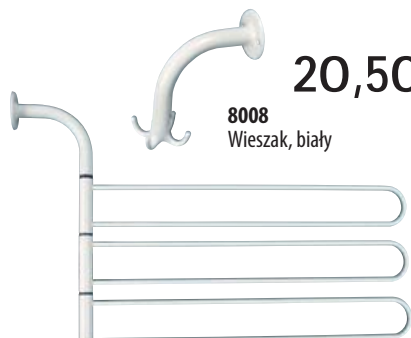

C02022 ELENA
Lusterko kosmetyczne dwustronne
5x zoom, 155x190x18 mm, plastik/biały

19,-

8005
Poręcz 200 mm
wys. 80 mm, biały

19,-

8009
Wieszak na papier
toal. biały

od **22,-**

Wieszak, biały
8004 400 mm 22,-
8010 500 mm 22,90
8011 600 mm 27,90
8012 700 mm 28,80
8013 800 mm 32,30