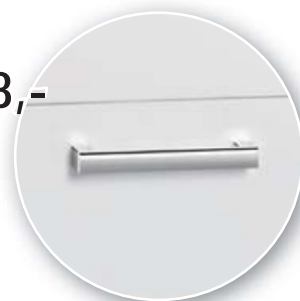

PL062 + 8060
Szafka umywalkowa zawieszana
z umywalką ceramiczną

734,-

Meble łazienkowe

POLY

Szafki w białym kolorze z aluminiowymi, matowymi uchwytami. Można je łączyć z akcesoriami i szafkami z serii VEGA i z całą gamą szafek z lustrami ze str. 32 i 33.

648,-

SAVA umywalka ceramiczna
2055 55x46 cm 249,-
Szafka umywalkowa
51,8x74,6x44 cm
PL052 399,-

734,-

ZENO umywalka ceramiczna
8060 60x48,5 cm 279,-
Szafka umywalkowa
56x74,6x46,5 cm
PL062 455,-

808,-

ZENO umywalka ceramiczna
8070 70x48,5 cm 339,-
Szafka umywalkowa
66x74,6x46,5 cm
PL072 469,-

824,-

SAVA umywalka ceramiczna
2055 55x46 cm 249,-
Szafka umywalkowa
51,8x74,6x44 cm
PL055 575,-

888,-

ZENO umywalka ceramiczna
8060 60x48,5 cm 279,-
Szafka umywalkowa
56x74,6x46,5 cm
PL060 605,-

914,-

SAVA umywalka ceramiczna
2065 65x46 cm 295,-
Szafka umywalkowa
61,5x74,6x43,5 cm
PL065 619,-

988,-

ZENO Umywalka ceramiczna
8070 70x48,5 cm 339,-
Szafka umywalkowa
66x74,6x46,5 cm
PL070 649,-

1058,-

ZENO Umywalka ceramiczna
8080 80x48,5 cm 399,-
Szafka umywalkowa zawieszana
76x66,6x46,5 cm
PL080 659,-

10078 **7,10**
Nóżki do mebli,
regulowane, 10 cm
chrom, cena za szt.