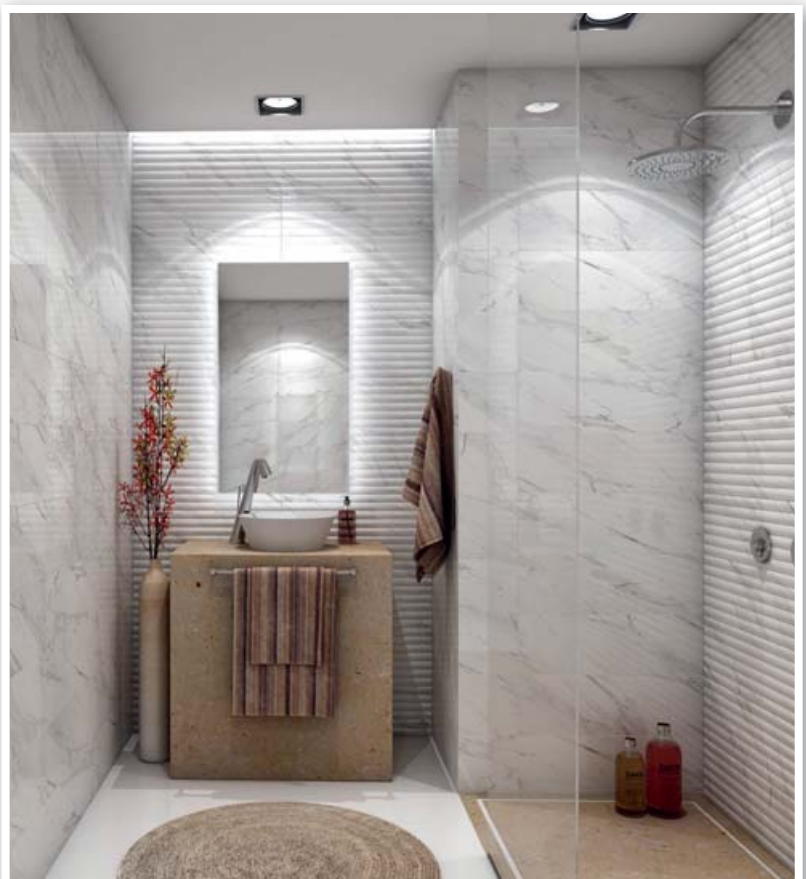

PEI III

PEI II

	rozmiar (cm)	1 opak. (m ²)	szt. w opak.	waga/opak.
ŚCIANA	20x60	1,44	12 szt.	21,90 kg
ŚCIANA	20x60 G	1,20	10 szt.	20,10 kg
PODŁOGA	45x45	1,62	8 szt.	19,00 kg

Płytki ścienne i podłogowe

EGYNA
Płytki ceramiczne