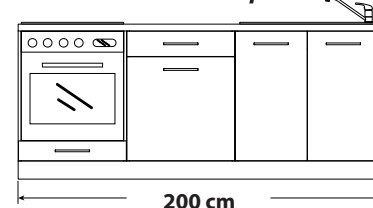

od 2 365,-

Wzorowa kuchnia wraz z cokołem oraz blatem kuchennym (bez sprzętu AGD i zlewu)

Łupek

Dąb emporio

Białe kuchenne HPL są dostępne w naformatowanych długościach, grubość 38 mm, szerokość 60 cm, maksymalna długość 400 cm, oklejone ABS z obu stron.