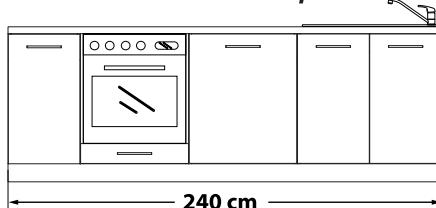

Wzorowa kuchnia wraz z cokołem oraz blatem kuchennym (bez sprzętu AGD i zlewu)