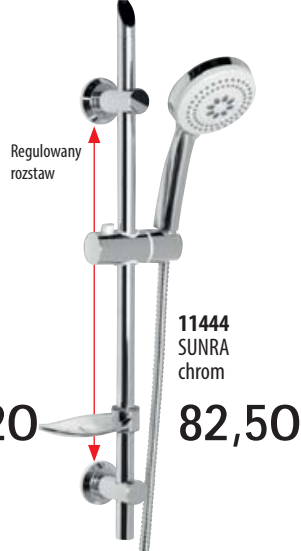

735,-

SL290 YUKI
panel prysznicowy z baterią
wys. 1450 mm, ABS/biały

999,-

SL680 TUSA
panel prysznicowy z baterią
wys. 1400 mm, aluminium

Prysznice

Zawory i akcesoria

ZY1812
Ścienny zawór

63,30

ZY12053
Zawór czasowy
1/2", chrom

89,-

ZY12045
Zawór kulowy
1/2", chrom

109,-

5306
Kątowy zawór kulowy
1/2" x 3/8"
bez nakrętki, chrom

18,40

5316
Zawór kątowy
1/2" x 3/8"
bez nakrętki, chrom

21,40