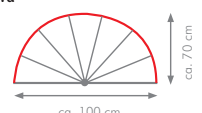

58200

OMBRELLA kabina prysznicowa
składana, przezroczysta
długość zasłony 170 cm
145,-