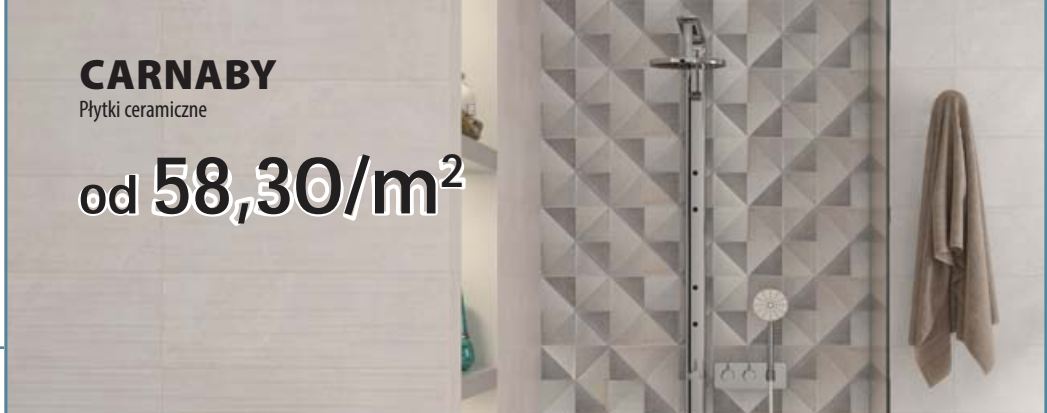

CARNABY

Płytki ceramiczne

od **58,30/m²**

CAMALEONTE 20x60 cm, połysk

	rozmiar (cm)	1 opak. (m ²)	szt. w opak.	waga/opak.
ŚCIANA	20x60	1,44	12 szt.	21,90 kg
PODŁOGA 	45x45	1,42	7 szt.	25,55 kg

Dedykowana płytką podłogową WESTPORT (str. 12).