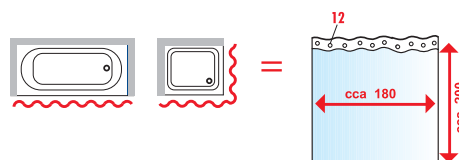

120x200 cm (ceny bez krążków)

131111

27,90

Krążki zawieszkowe, plast. 12 szt.

- 1493011 Ø 20 mm, biały 8,10
- 23037 Ø 25 mm, przezr. 8,90
- 23036 Ø 25 mm, biały 8,90

Zasłony prysznicowe i drążki

ZASŁONY
od **45,60**