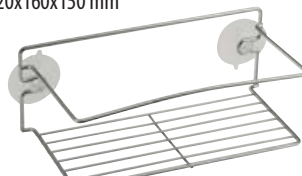

STICK LINE

Materiał: stal chromowana

90442
Mydelniczka z przyssawką 120x25x90 mm 10,20

90443
Mydelniczka na brzeg wanny 120x160x150 mm 10,20

91133
Wieszak z przyssawką 70x95x45 mm 8,70

90445
Wieszak na papier z przyssawką, 150x85x150 mm 13,10