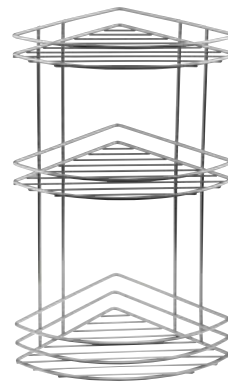

37030
Wieszak do kabiny prysznicowej, podw. 14,60

58,90

37015
Półka drciana, potrójna, narożna, 200x485x200 mm