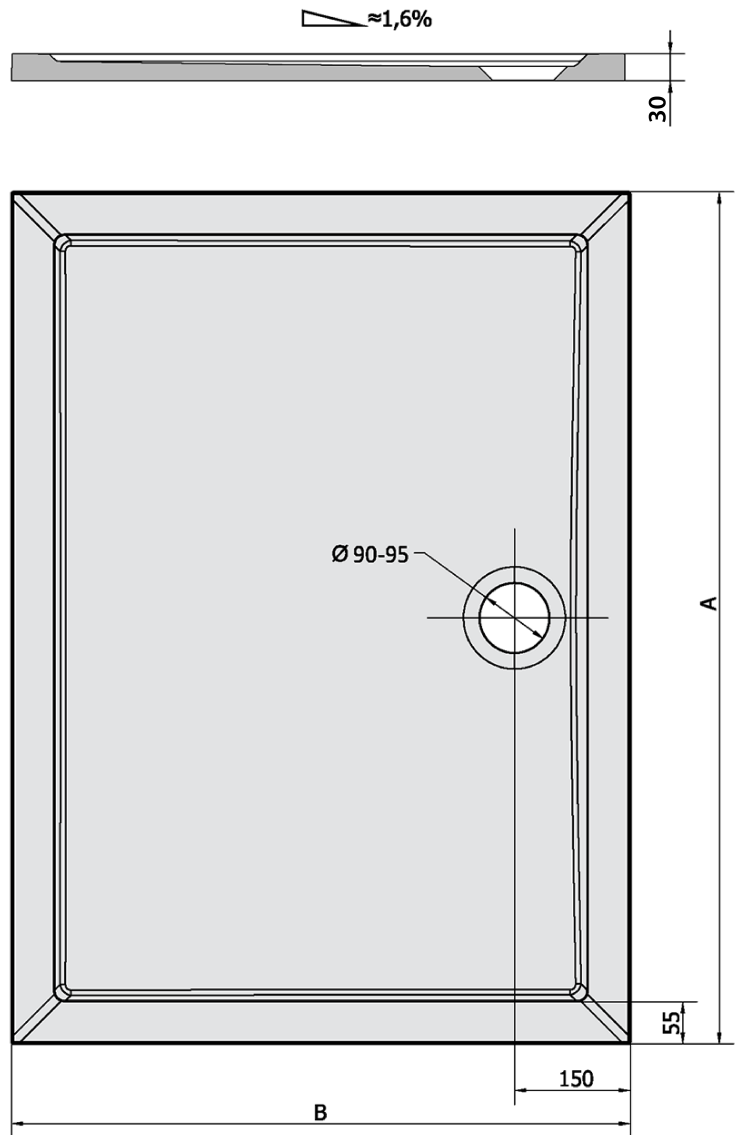

## Size

**Length:** 1100 mm

**Width:** 800 mm

**Height:** 30 mm

## Properties

**Colour:** White

**Material:** Cast marble

**Shape:** Rectangular

**Waste diameter:** 90 mm

**Bottom Relief (surface):** Smooth

**Weight / Piece:** 56.0 kg

**Packaging:** 1 Piece

**Warranty:** 2 years

Technical sheet

KARIA	kod	A	B
80x70	11091	800	700
90x70	44511	900	700
90x80	63511	900	800
100x70	71565	1000	700
100x80	45511	1000	800
100x90	51111	1000	900
110x80	46511	1100	800
110x90	59111	1100	900
120x70	47511	1200	700
120x80	48511	1200	800
120x90	49511	1200	900
120x100	26611	1200	1000