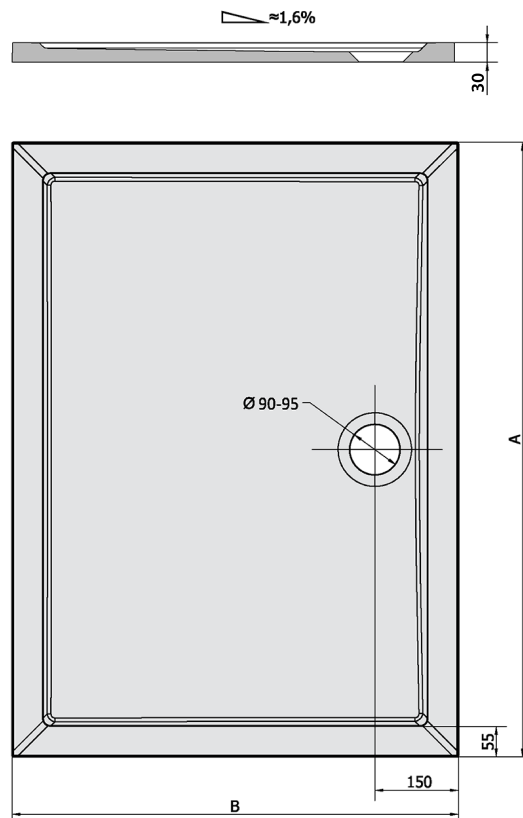

## Size

Length: 900 mm

Width: 700 mm

Height: 30 mm

## Technical sheet

KARIA	kod	A	B
80x70	11091	800	700
90x70	44511	900	700
90x80	63511	900	800
100x70	71565	1000	700
100x80	45511	1000	800
100x90	51111	1000	900
110x80	46511	1100	800
110x90	59111	1100	900
120x70	47511	1200	700
120x80	48511	1200	800
120x90	49511	1200	900
120x100	26611	1200	1000