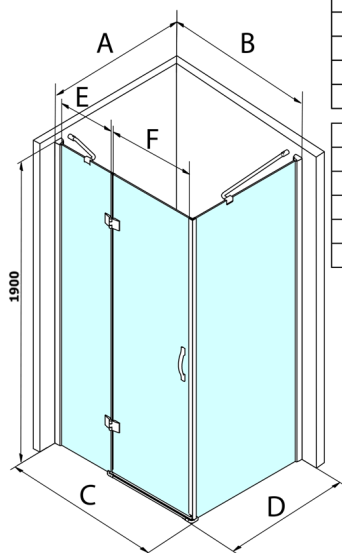

LEGRO Side Panel 800mm, clear glass

Order code: GL5680

Size

Height: 1900 mm

Depth: 800 mm

Properties

Warranty: 3 years

Technical sheet

MODEL	B	C	E	F
GL1190	875-895	880-900	220	600
GL1110	975-995	980-1000	320	600
GL1111	1075-1095	1080-1100	420	600
GL1112	1175-1195	1180-1200	520	600

MODEL	A	D
GL5670	671-691	680-700
GL5680	771-791	780-800
GL5690	871-891	880-900
GL5610	971-991	980-1000
GL5612	1171-1191	1180-1200