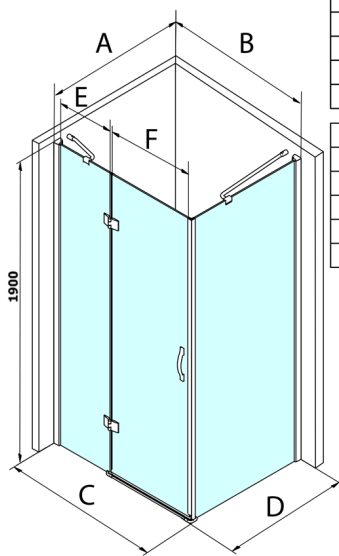

LEGRO Shower Door 900mm, clear glass

Order code: GL1190

Size

Width: 900 mm

Height: 1900 mm

Properties

Warranty: 3 years

Technical sheet

MODEL	B	C	E	F
GL1190	875-895	880-900	220	600
GL1110	975-995	980-1000	320	600
GL1111	1075-1095	1080-1100	420	600
GL1112	1175-1195	1180-1200	520	600

MODEL	A	D
GL5670	671-691	680-700
GL5680	771-791	780-800
GL5690	871-891	880-900
GL5610	971-991	980-1000
GL5612	1171-1191	1180-1200