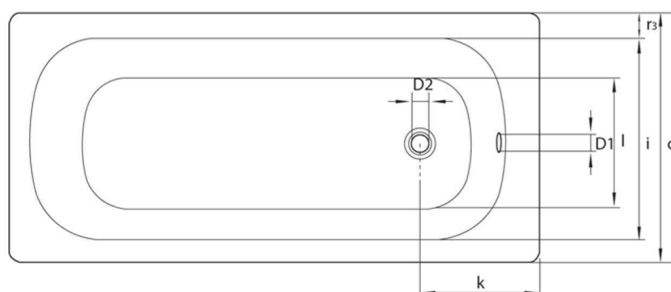

Rectangular enamel bath tub 170x70x39cm, white

Order code: V170X70

Size

Length: 1700 mm
 Width: 700 mm
 Height: 380 mm
 Volume: 175 l

Properties

Colour: White
 Material: Steel/Enamel
 Warranty: 2 years

Technical sheet

mm	b	c	D1	D2	f	g	i	l	m	p/p1	PT	j	k	r1/r2/r3
V120x70	1200	700	51	54	1040	680	550	380	30	390/364	540/620	65	290	100/50/70
V140x70	1400	700	51	54		860	550	380	30	390/370	540/620	65	290	100/50/70
V150x70	1500	700	51	54		960	550	380	30	390/373	540/620	65	290	100/50/70
V160x70	1600	700	51	54		1060	550	380	30	390/367	540/620	65	290	100/50/70
V170x70	1700	700	51	54		1160	550	380	30	390/367	540/620	65	290	100/50/70
V105x65	1050	650	51	54	900	700	550	350	26	370/348	570	65	300	70/70/50