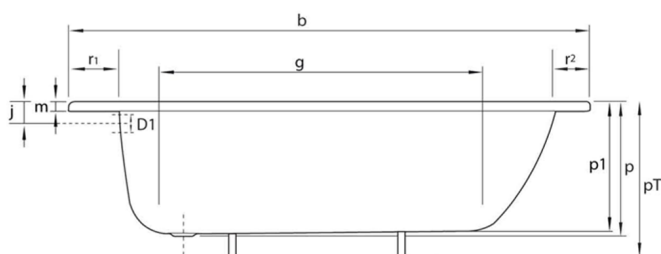

Rectangular enamel bath tub 170x70x39cm, white

Order code: V170X70

Size

Length: 1700 mm
 Width: 700 mm
 Height: 380 mm
 Volume: 175 l

Properties

Colour: White
 Material: Steel/Enamel
 Warranty: 2 years

Technical sheet

mm	b	c	D1	D2	f	g	i	l	m	p/p1	PT	j	k	r1/r2/r3
V120x70	1200	700	51	54	1040	680	550	380	30	390/364	540/620	65	290	100/50/70
V140x70	1400	700	51	54		860	550	380	30	390/370	540/620	65	290	100/50/70
V150x70	1500	700	51	54		960	550	380	30	390/373	540/620	65	290	100/50/70
V160x70	1600	700	51	54		1060	550	380	30	390/367	540/620	65	290	100/50/70
V170x70	1700	700	51	54		1160	550	380	30	390/367	540/620	65	290	100/50/70
V105x65	1050	650	51	54	900	700	550	350	26	370/348	570	65	300	70/70/50