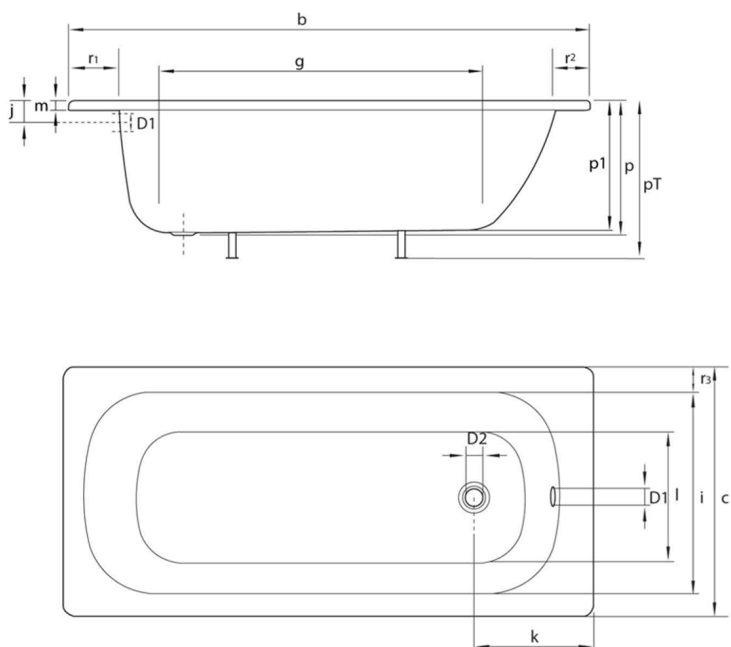

Rectangular enamel bath tub 140x70x39cm, white

smavit

Order code: V140X70

Size

Length: 1400 mm
 Width: 700 mm
 Height: 390 mm
 Volume: 135 l

Properties

Colour: White
 Material: Steel/Enamel
 Warranty: 2 years

Technical sheet

mm	b	c	D1	D2	f	g	i	l	m	p/p1	PT	j	k	r1/r2/r3
V120x70	1200	700	51	54	1040	680	550	380	30	390/364	540/620	65	290	100/50/70
V140x70	1400	700	51	54		860	550	380	30	390/370	540/620	65	290	100/50/70
V150x70	1500	700	51	54		960	550	380	30	390/373	540/620	65	290	100/50/70
V160x70	1600	700	51	54		1060	550	380	30	390/367	540/620	65	290	100/50/70
V170x70	1700	700	51	54		1160	550	380	30	390/367	540/620	65	290	100/50/70
V105x65	1050	650	51	54	900	700	550	350	26	370/348	570	65	300	70/70/50