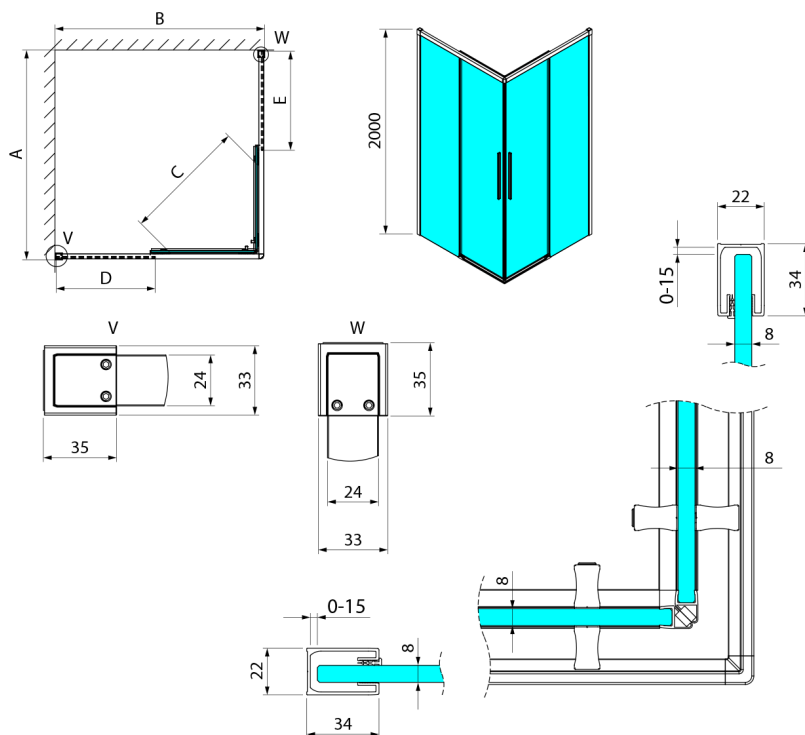

## LUXOR GOLD MATT Rectangular screen 1000x900mm L/P variant, corner entry

Order code: GU2110GGU2190G

### Size

Width: 1000 mm  
 Height: 2000 mm  
 Depth: 900 mm

## Technical sheet

Item no. A	Item no. B	Size	A	B	C	D	E
GU2180	GU2180	800x800	785-800	785-800	415	358	358
GU2190	GU2190	900x900	885-900	885-900	485	408	408
GU2110	GU2110	1000x1000	985-1000	985-1000	555	458	458
GU2190	GU2180	900x800	885-900	785-800	455	358	408
GU2110	GU2180	1000x800	985-1000	785-800	495	358	458
GU2110	GU2190	1000x900	985-1000	885-900	525	408	458