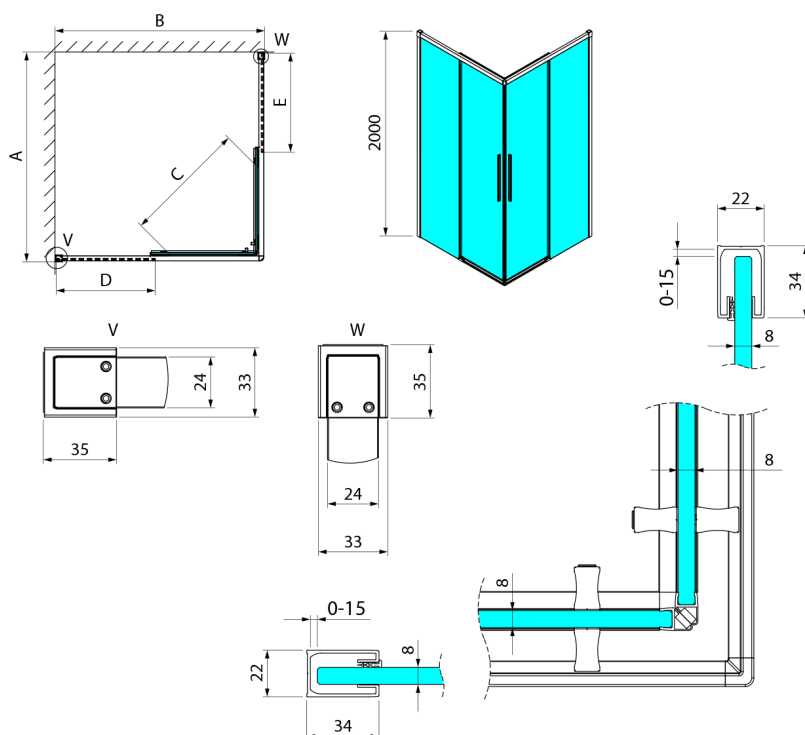

## LUXOR GOLD MATT Rectangular screen 1000x800mm L/P variant, corner entry

Order code: GU2110GGU2180G

### Size

Width: 1000 mm  
 Height: 2000 mm  
 Depth: 800 mm

## Technical sheet

Item no. A	Item no. B	Size	A	B	C	D	E
GU2180	GU2180	800x800	785-800	785-800	415	358	358
GU2190	GU2190	900x900	885-900	885-900	485	408	408
GU2110	GU2110	1000x1000	985-1000	985-1000	555	458	458
GU2190	GU2180	900x800	885-900	785-800	455	358	408
GU2110	GU2180	1000x800	985-1000	785-800	495	358	458
GU2110	GU2190	1000x900	985-1000	885-900	525	408	458