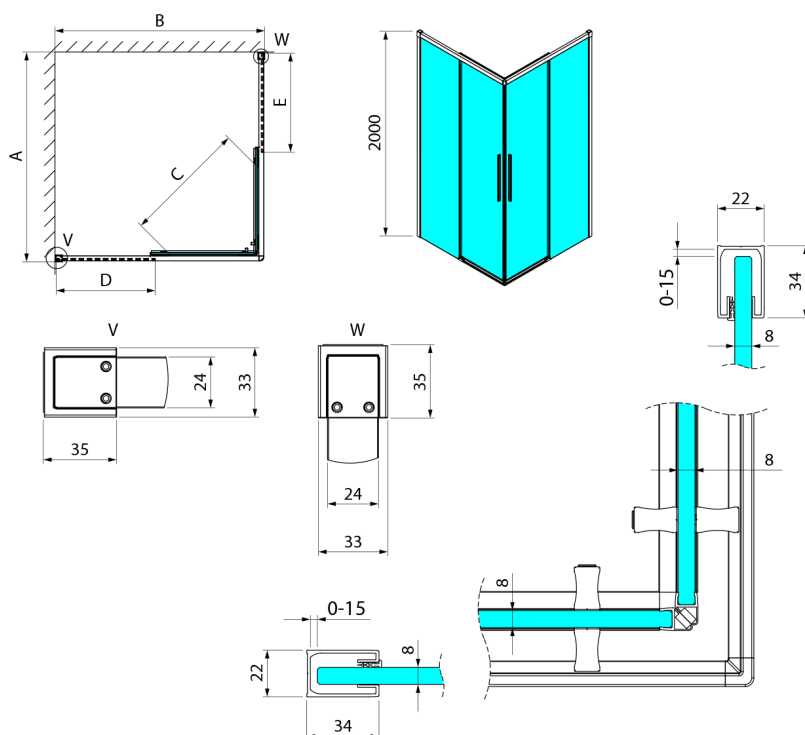

LUXOR BLACK Rectangular screen 1000x900mm L/P variant, corner entry

Order code: GU2110BGU2190B

Size

Width: 1000 mm
 Height: 2000 mm
 Depth: 900 mm

Properties

Warranty: 3 years

Technical sheet

Item no. A	Item no. B	Size	A	B	C	D	E
GU2180	GU2180	800x800	785-800	785-800	415	358	358
GU2190	GU2190	900x900	885-900	885-900	485	408	408
GU2110	GU2110	1000x1000	985-1000	985-1000	555	458	458
GU2190	GU2180	900x800	885-900	785-800	455	358	408
GU2110	GU2180	1000x800	985-1000	785-800	495	358	458
GU2110	GU2190	1000x900	985-1000	885-900	525	408	458