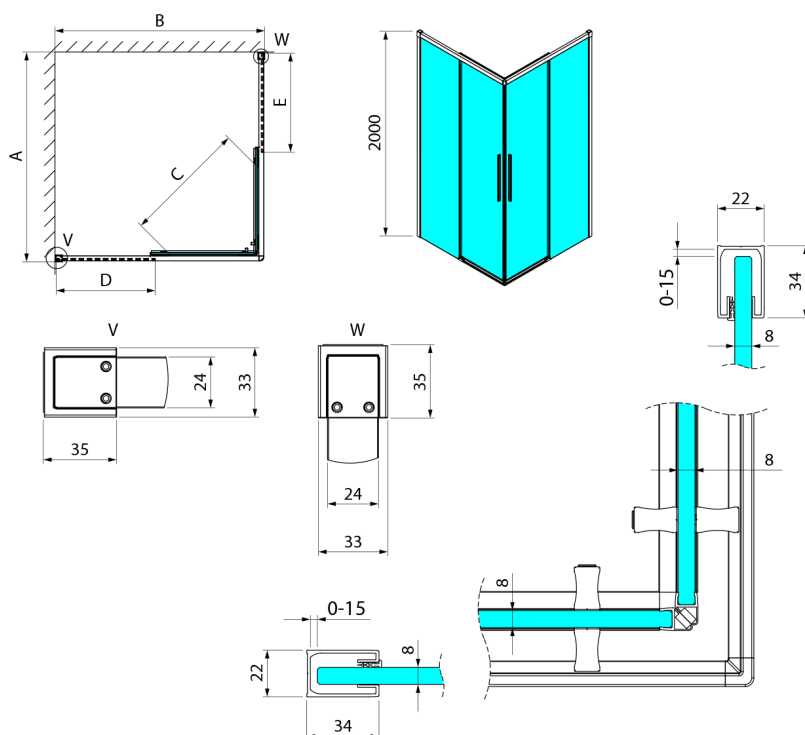

LUXOR BLACK Rectangular screen 1000x800mm L/P variant, corner entry

Order code: GU2110BGU2180B

Size

Width: 1000 mm
 Height: 2000 mm
 Depth: 800 mm

Properties

Warranty: 3 years

Technical sheet

Item no. A	Item no. B	Size	A	B	C	D	E
GU2180	GU2180	800x800	785-800	785-800	415	358	358
GU2190	GU2190	900x900	885-900	885-900	485	408	408
GU2110	GU2110	1000x1000	985-1000	985-1000	555	458	458
GU2190	GU2180	900x800	885-900	785-800	455	358	408
GU2110	GU2180	1000x800	985-1000	785-800	495	358	458
GU2110	GU2190	1000x900	985-1000	885-900	525	408	458