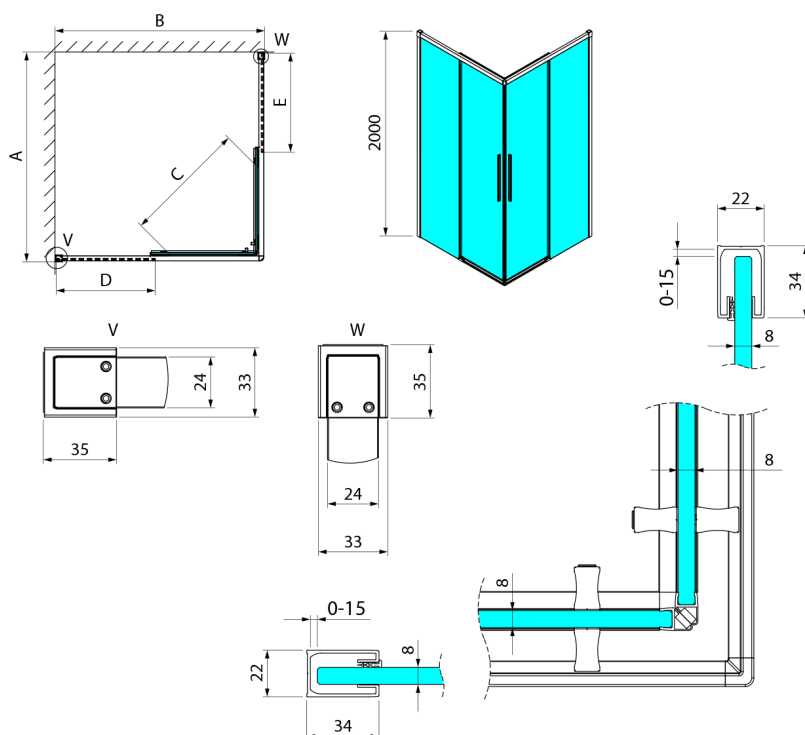

## LUXOR BLACK Rectangular screen 900x800mm L/P variant, corner entry

Order code: GU2190BGU2180B

### Size

Width: 900 mm  
 Height: 2000 mm  
 Depth: 800 mm

## Technical sheet

Item no. A	Item no. B	Size	A	B	C	D	E
GU2180	GU2180	800x800	785-800	785-800	415	358	358
GU2190	GU2190	900x900	885-900	885-900	485	408	408
GU2110	GU2110	1000x1000	985-1000	985-1000	555	458	458
GU2190	GU2180	900x800	885-900	785-800	455	358	408
GU2110	GU2180	1000x800	985-1000	785-800	495	358	458
GU2110	GU2190	1000x900	985-1000	885-900	525	408	458