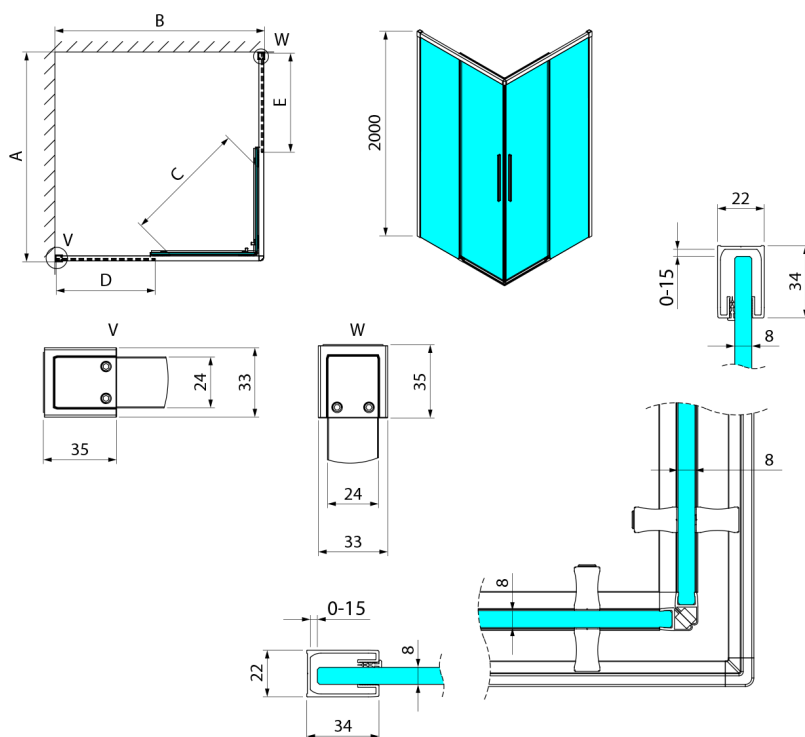

## LUXOR Rectangular screen 1000x900mm L/P variant, corner entry

Order code: GU2110CHGU2190CH

### Size

Width: 1000 mm  
 Height: 2000 mm  
 Depth: 900 mm

## Technical sheet

Item no. A	Item no. B	Size	A	B	C	D	E
GU2180	GU2180	800x800	785-800	785-800	415	358	358
GU2190	GU2190	900x900	885-900	885-900	485	408	408
GU2110	GU2110	1000x1000	985-1000	985-1000	555	458	458
GU2190	GU2180	900x800	885-900	785-800	455	358	408
GU2110	GU2180	1000x800	985-1000	785-800	495	358	458
GU2110	GU2190	1000x900	985-1000	885-900	525	408	458