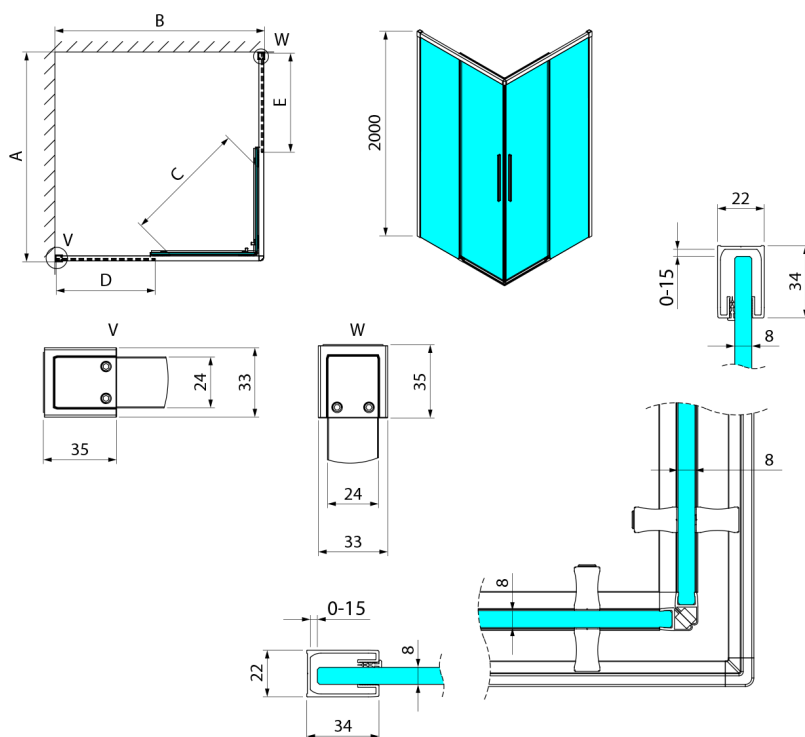

## LUXOR Rectangular screen 1000x800mm L/P variant, corner entry

Order code: GU2110CHGU2180CH

### Size

Width: 1000 mm  
 Height: 2000 mm  
 Depth: 800 mm

## Technical sheet

Item no. A	Item no. B	Size	A	B	C	D	E
GU2180	GU2180	800x800	785-800	785-800	415	358	358
GU2190	GU2190	900x900	885-900	885-900	485	408	408
GU2110	GU2110	1000x1000	985-1000	985-1000	555	458	458
GU2190	GU2180	900x800	885-900	785-800	455	358	408
GU2110	GU2180	1000x800	985-1000	785-800	495	358	458
GU2110	GU2190	1000x900	985-1000	885-900	525	408	458