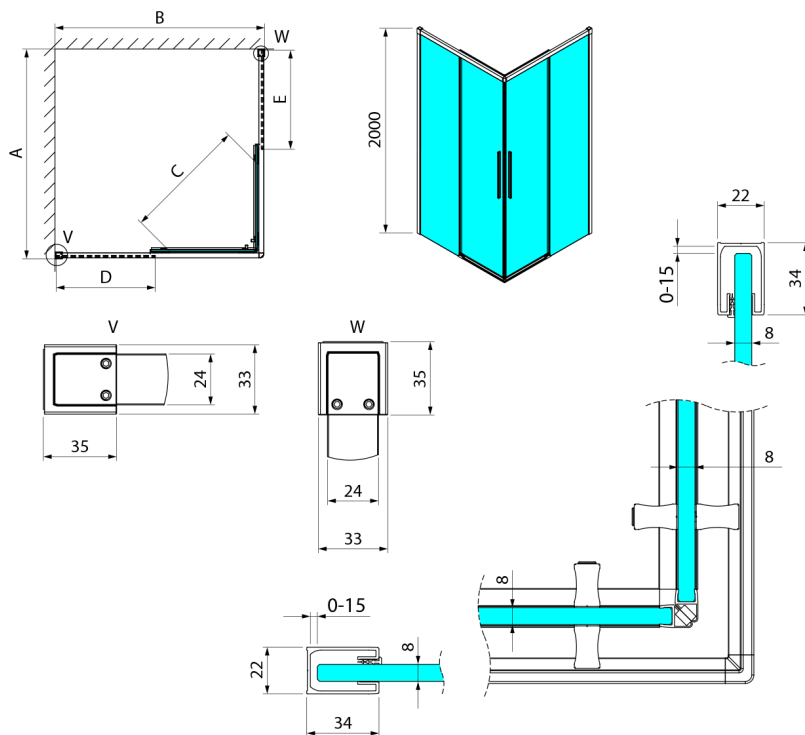

## LUXOR GOLD MATT Square screen 1000x1000mm, corner entry

Order code: GU2210G

### Size

Width: 1000 mm  
 Height: 2000 mm  
 Depth: 1000 mm

## Technical sheet

Item no. A	Item no. B	Size	A	B	C	D	E
GU2180	GU2180	800x800	785-800	785-800	415	358	358
GU2190	GU2190	900x900	885-900	885-900	485	408	408
GU2110	GU2110	1000x1000	985-1000	985-1000	555	458	458
GU2190	GU2180	900x800	885-900	785-800	455	358	408
GU2110	GU2180	1000x800	985-1000	785-800	495	358	458
GU2110	GU2190	1000x900	985-1000	885-900	525	408	458