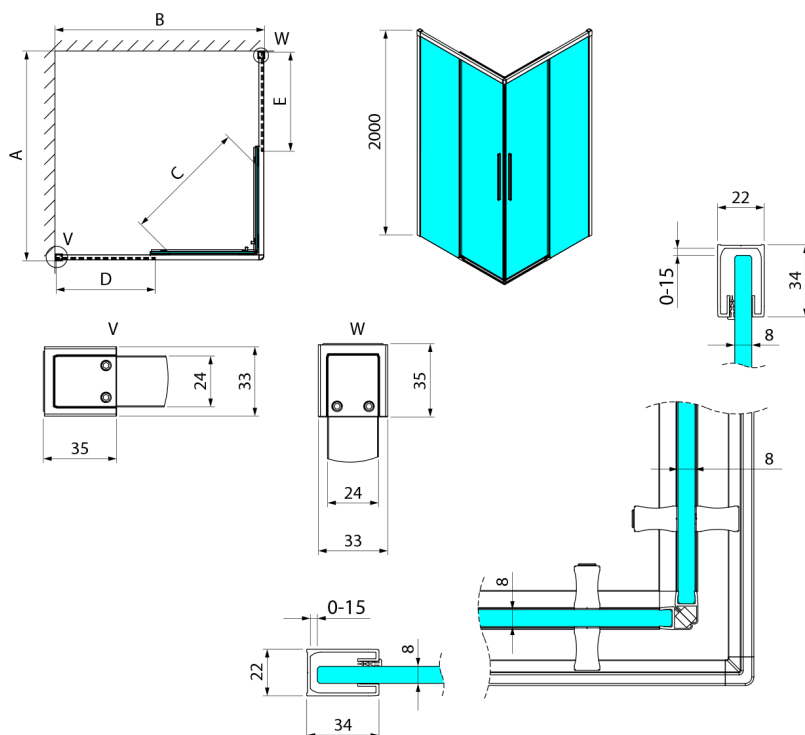

LUXOR BLACK Square screen 900x900mm, corner entry

Order code: GU2290B

Size

Width: 900 mm
 Height: 2000 mm
 Depth: 900 mm

Properties

Warranty: 3 years

Technical sheet

Item no. A	Item no. B	Size	A	B	C	D	E
GU2180	GU2180	800x800	785-800	785-800	415	358	358
GU2190	GU2190	900x900	885-900	885-900	485	408	408
GU2110	GU2110	1000x1000	985-1000	985-1000	555	458	458
GU2190	GU2180	900x800	885-900	785-800	455	358	408
GU2110	GU2180	1000x800	985-1000	785-800	495	358	458
GU2110	GU2190	1000x900	985-1000	885-900	525	408	458