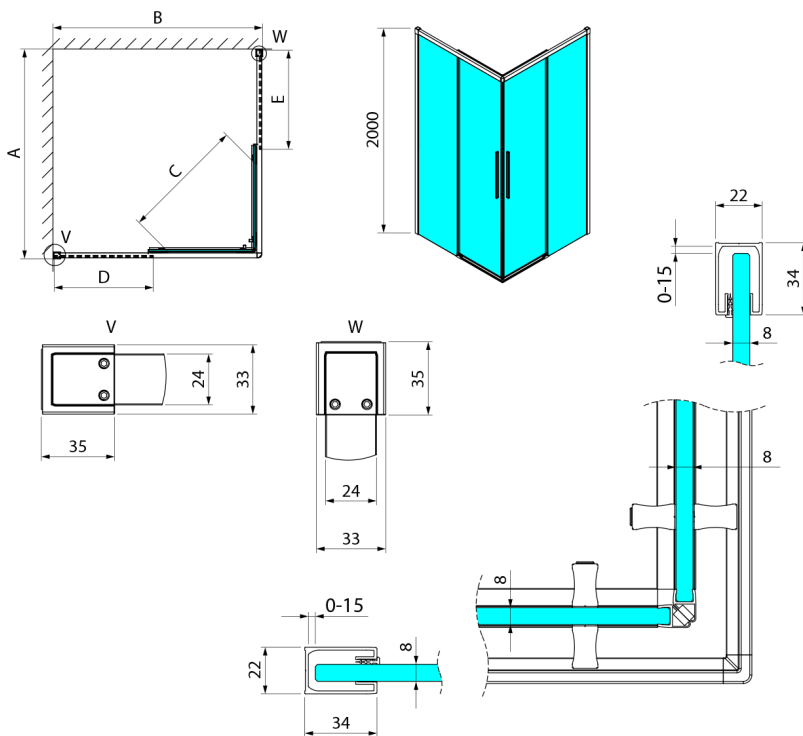

LUXOR BLACK Square screen 800x800mm, corner entry

Order code: GU2280B

Size

Width: 800 mm
 Height: 2000 mm
 Depth: 800 mm

Properties

Warranty: 3 years

Technical sheet

Item no. A	Item no. B	Size	A	B	C	D	E
GU2180	GU2180	800x800	785-800	785-800	415	358	358
GU2190	GU2190	900x900	885-900	885-900	485	408	408
GU2110	GU2110	1000x1000	985-1000	985-1000	555	458	458
GU2190	GU2180	900x800	885-900	785-800	455	358	408
GU2110	GU2180	1000x800	985-1000	785-800	495	358	458
GU2110	GU2190	1000x900	985-1000	885-900	525	408	458