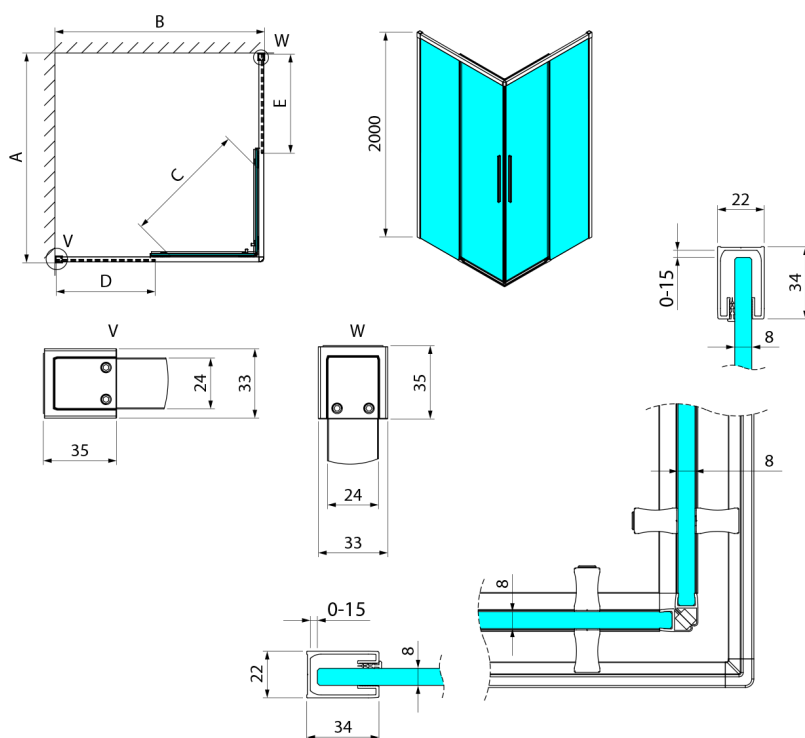

## LUXOR Square screen 900x900mm, corner entry

Order code: GU2290CH

### Size

Width: 900 mm  
 Height: 2000 mm  
 Depth: 900 mm

## Technical sheet

Item no. A	Item no. B	Size	A	B	C	D	E
GU2180	GU2180	800x800	785-800	785-800	415	358	358
GU2190	GU2190	900x900	885-900	885-900	485	408	408
GU2110	GU2110	1000x1000	985-1000	985-1000	555	458	458
GU2190	GU2180	900x800	885-900	785-800	455	358	408
GU2110	GU2180	1000x800	985-1000	785-800	495	358	458
GU2110	GU2190	1000x900	985-1000	885-900	525	408	458