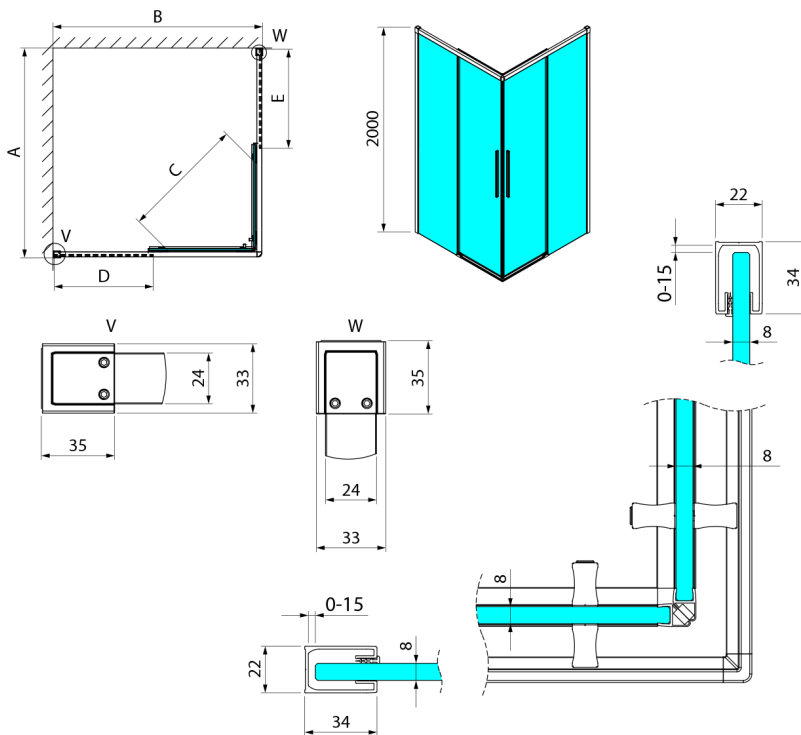

LUXOR Square screen 800x800mm, corner entry

Order code: GU2280CH

Size

Width: 800 mm
 Height: 2000 mm
 Depth: 800 mm

Properties

Warranty: 3 years

Technical sheet

Item no. A	Item no. B	Size	A	B	C	D	E
GU2180	GU2180	800x800	785-800	785-800	415	358	358
GU2190	GU2190	900x900	885-900	885-900	485	408	408
GU2110	GU2110	1000x1000	985-1000	985-1000	555	458	458
GU2190	GU2180	900x800	885-900	785-800	455	358	408
GU2110	GU2180	1000x800	985-1000	785-800	495	358	458
GU2110	GU2190	1000x900	985-1000	885-900	525	408	458