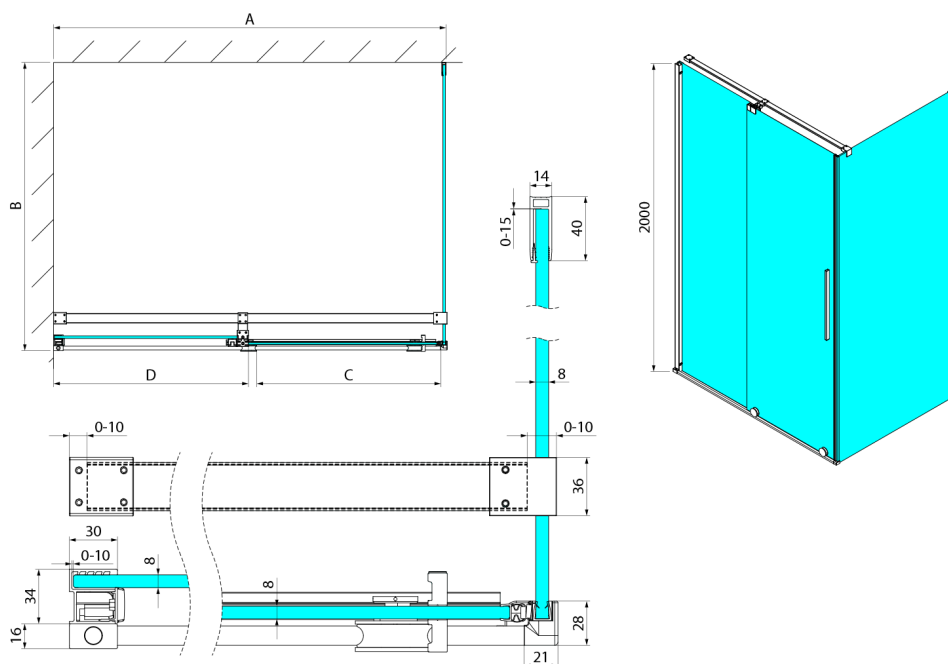

## SPIRIT BLACK Eckige Duschkabine 1000x1000mm L/P variant

Order code: GI1010BGI3510B

### Size

Width: 1000 mm  
 Height: 2000 mm  
 Depth: 1000 mm

## Technical sheet

Model	A	C	D
GI1010	990-1008	380	494
GI1011	1090-1108	430	544
GI1012	1190-1208	480	594
GI1013	1290-1308	530	644
GI1014	1390-1408	580	694
GI1015	1490-1508	630	744
GI1016	1590-1608	680	794
	B		
GI3580	785-800		
GI3590	885-900		
GI3510	985-1000		