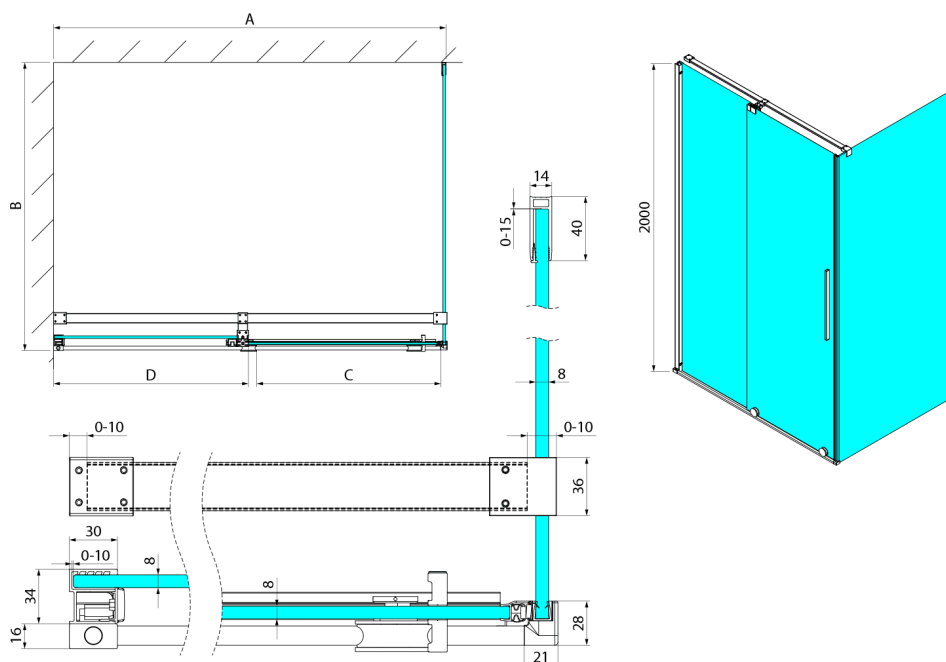

SPIRIT BLACK Rectangular screen 1600x1000mm L/P variant

Order code: GI1016BGI3510B

Size

Width: 1600 mm
 Height: 2000 mm
 Depth: 1000 mm

Properties

Warranty: 2 years

Technical sheet

Model	A	C	D
GI1010	990-1008	380	494
GI1011	1090-1108	430	544
GI1012	1190-1208	480	594
GI1013	1290-1308	530	644
GI1014	1390-1408	580	694
GI1015	1490-1508	630	744
GI1016	1590-1608	680	794
	B		
GI3580	785-800		
GI3590	885-900		
GI3510	985-1000		