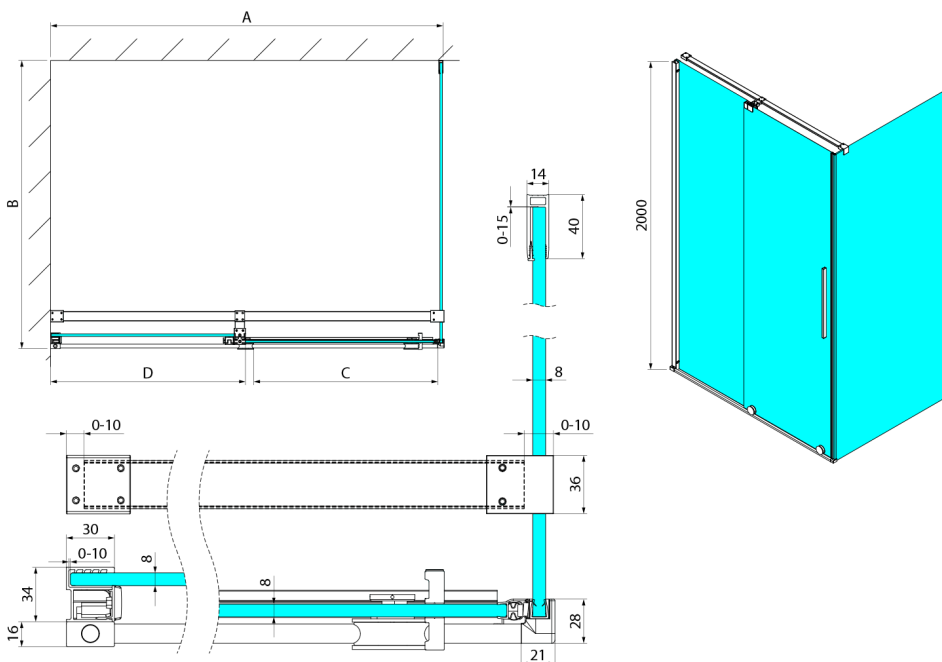

SPIRIT BLACK Rectangular screen 1600x900mm L/P variant

Order code: GI1016BGI3590B

Size

Width: 1600 mm
 Height: 2000 mm
 Depth: 900 mm

Properties

Warranty: 2 years

Technical sheet

Model	A	C	D
GI1010	990-1008	380	494
GI1011	1090-1108	430	544
GI1012	1190-1208	480	594
GI1013	1290-1308	530	644
GI1014	1390-1408	580	694
GI1015	1490-1508	630	744
GI1016	1590-1608	680	794
	B		
GI3580	785-800		
GI3590	885-900		
GI3510	985-1000		