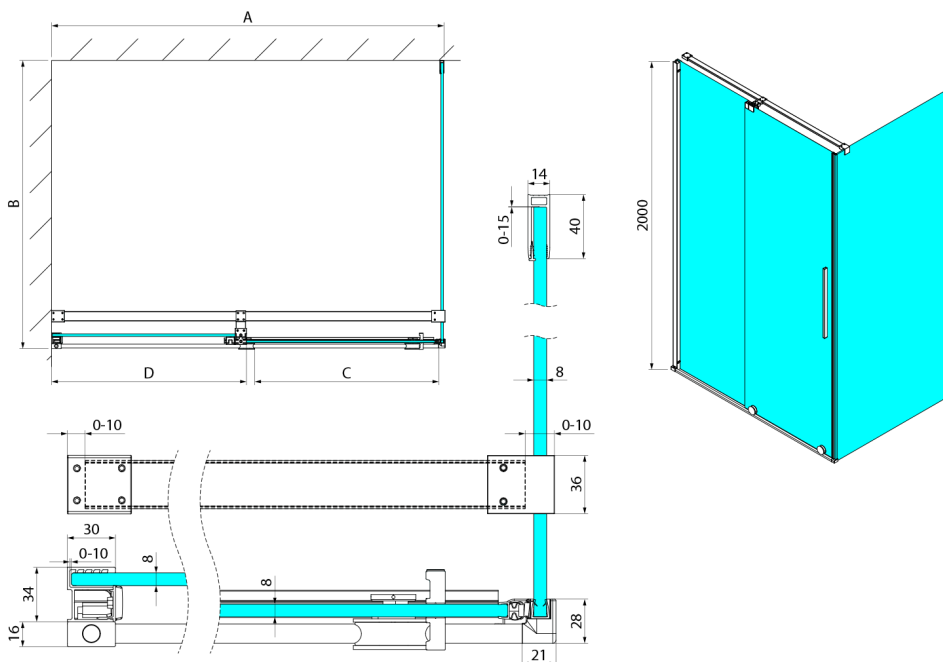

SPIRIT BLACK Rectangular screen 1600x800mm L/P variant

Order code: GI1016BGI3580B

Size

Width: 1600 mm
 Height: 2000 mm
 Depth: 800 mm

Properties

Warranty: 2 years

Technical sheet

Model	A	C	D
GI1010	990-1008	380	494
GI1011	1090-1108	430	544
GI1012	1190-1208	480	594
GI1013	1290-1308	530	644
GI1014	1390-1408	580	694
GI1015	1490-1508	630	744
GI1016	1590-1608	680	794
	B		
GI3580	785-800		
GI3590	885-900		
GI3510	985-1000		