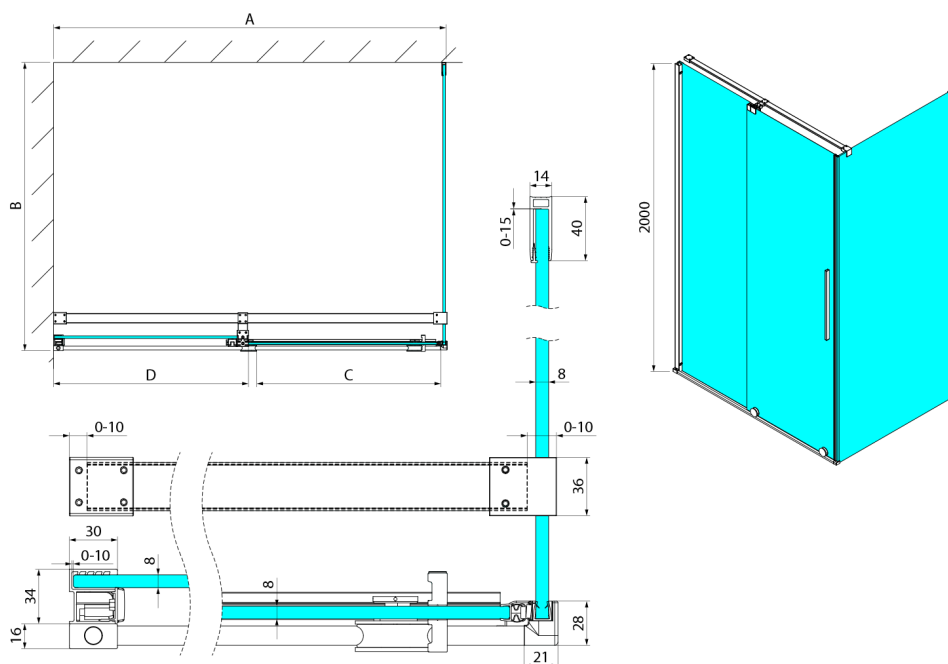

SPIRIT BLACK Rectangular screen 1500x800mm L/P variant

Order code: GI1015BGI3580B

Size

Width: 1500 mm
 Height: 2000 mm
 Depth: 800 mm

Properties

Warranty: 2 years

Technical sheet

Model	A	C	D
GI1010	990-1008	380	494
GI1011	1090-1108	430	544
GI1012	1190-1208	480	594
GI1013	1290-1308	530	644
GI1014	1390-1408	580	694
GI1015	1490-1508	630	744
GI1016	1590-1608	680	794
	B		
GI3580	785-800		
GI3590	885-900		
GI3510	985-1000		