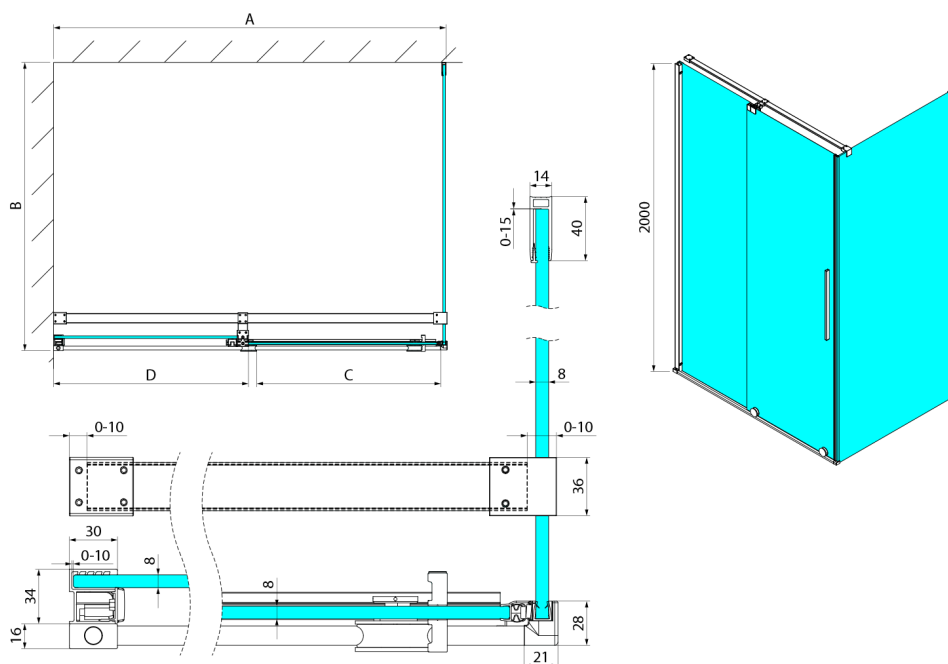

SPIRIT BLACK Rectangular screen 1400x1000mm L/P variant

Order code: GI1014BGI3510B

Size

Width: 1400 mm
 Height: 2000 mm
 Depth: 1000 mm

Properties

Warranty: 2 years

Technical sheet

Model	A	C	D
GI1010	990-1008	380	494
GI1011	1090-1108	430	544
GI1012	1190-1208	480	594
GI1013	1290-1308	530	644
GI1014	1390-1408	580	694
GI1015	1490-1508	630	744
GI1016	1590-1608	680	794
	B		
GI3580	785-800		
GI3590	885-900		
GI3510	985-1000		