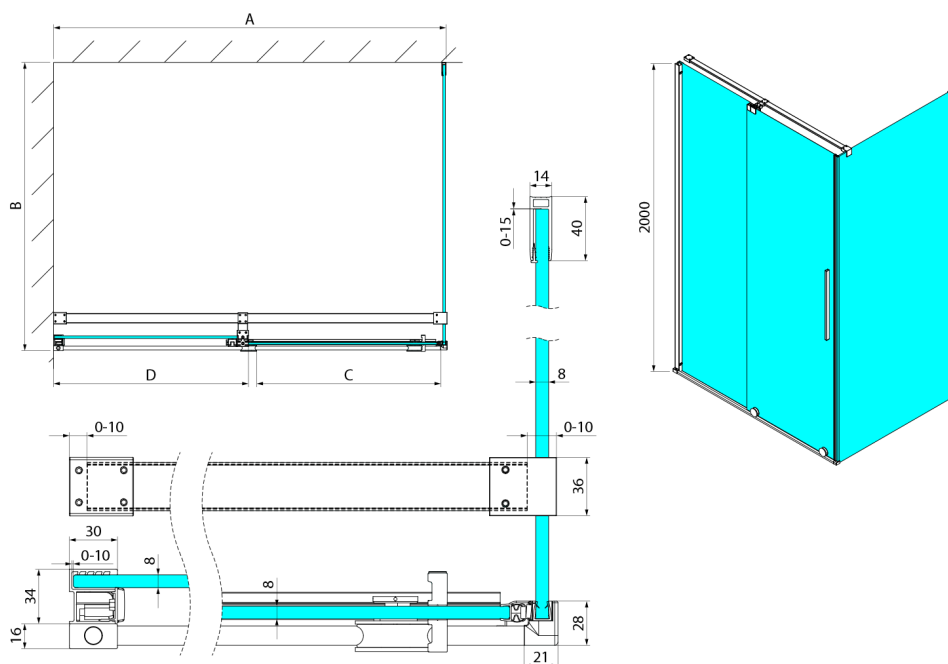

SPIRIT BLACK Rectangular screen 1300x1000mm L/P variant

Order code: GI1013BGI3510B

Size

Width: 1300 mm
 Height: 2000 mm
 Depth: 1000 mm

Properties

Warranty: 2 years

Technical sheet

Model	A	C	D
GI1010	990-1008	380	494
GI1011	1090-1108	430	544
GI1012	1190-1208	480	594
GI1013	1290-1308	530	644
GI1014	1390-1408	580	694
GI1015	1490-1508	630	744
GI1016	1590-1608	680	794
	B		
GI3580	785-800		
GI3590	885-900		
GI3510	985-1000		