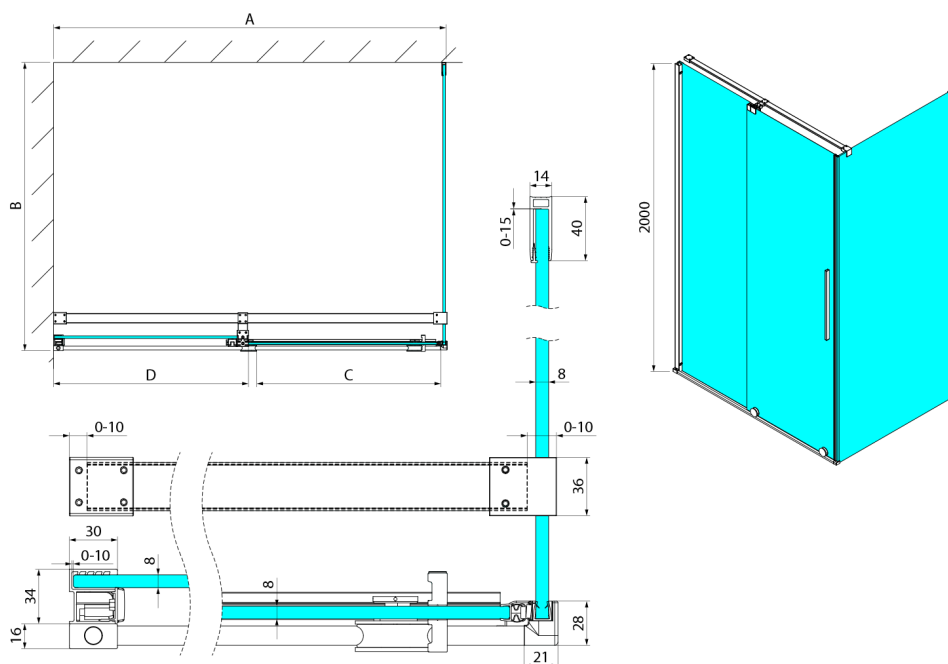

SPIRIT BLACK Rectangular screen 1300x800mm L/P variant

Order code: GI1013BGI3580B

Size

Width: 1300 mm
 Height: 2000 mm
 Depth: 800 mm

Properties

Warranty: 2 years

Technical sheet

Model	A	C	D
GI1010	990-1008	380	494
GI1011	1090-1108	430	544
GI1012	1190-1208	480	594
GI1013	1290-1308	530	644
GI1014	1390-1408	580	694
GI1015	1490-1508	630	744
GI1016	1590-1608	680	794
	B		
GI3580	785-800		
GI3590	885-900		
GI3510	985-1000		