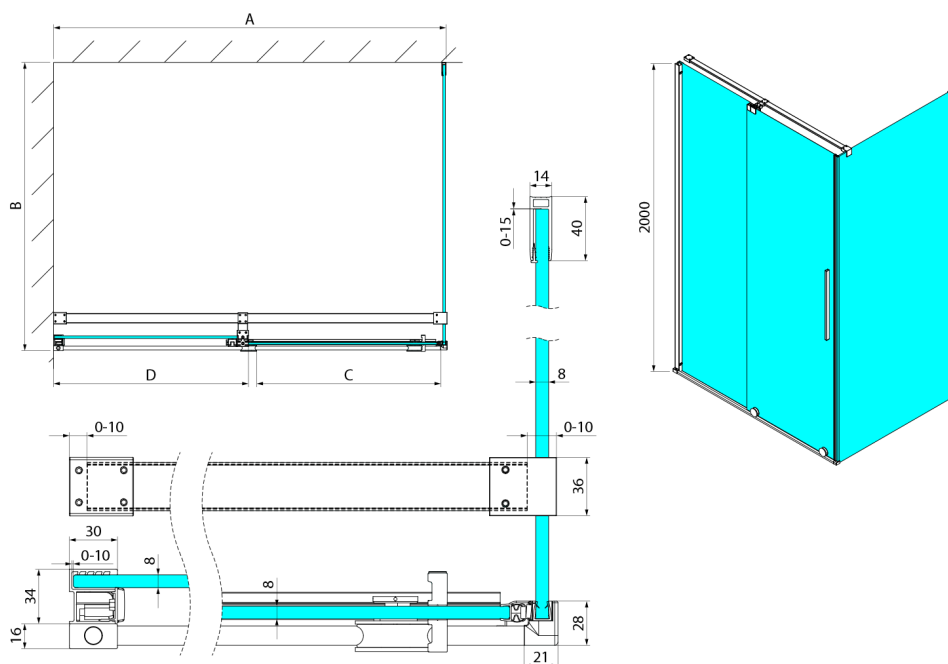

## SPIRIT BLACK Rectangular screen 1200x800mm L/P variant

**Order code:** GI1012BGI3580B

**Size**

Width: 1200 mm  
 Height: 2000 mm  
 Depth: 800 mm

**Properties**

Warranty: 2 years

### Technical sheet

Model	A	C	D
GI1010	990-1008	380	494
GI1011	1090-1108	430	544
GI1012	1190-1208	480	594
GI1013	1290-1308	530	644
GI1014	1390-1408	580	694
GI1015	1490-1508	630	744
GI1016	1590-1608	680	794
	B		
GI3580	785-800		
GI3590	885-900		
GI3510	985-1000		