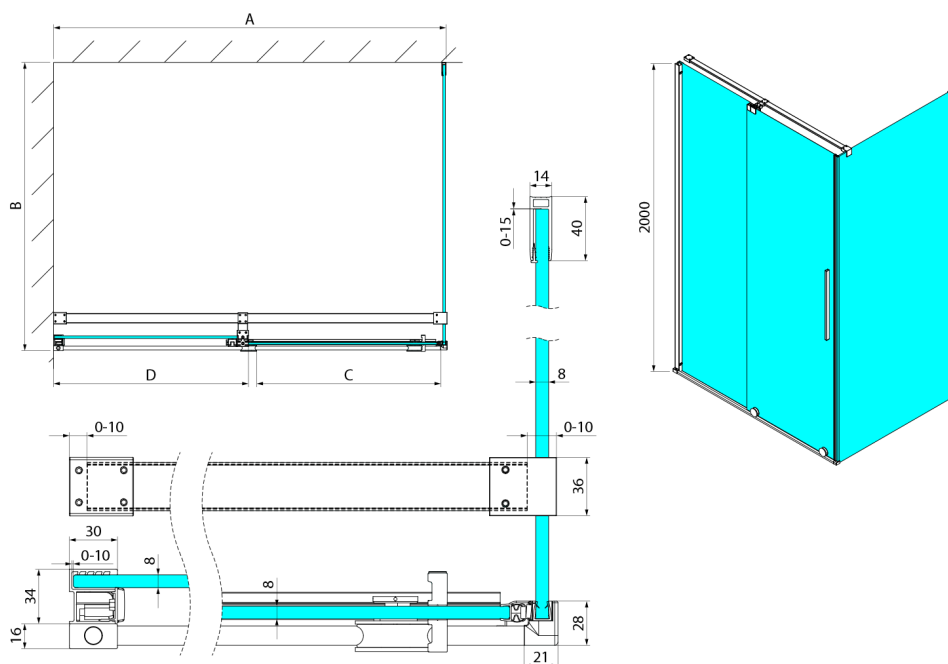

SPIRIT Rectangular screen 1500x900mm L/P variant

Order code: GI1015GI3590

Size

Width: 1500 mm
 Height: 2000 mm
 Depth: 900 mm

Properties

Warranty: 2 years

Technical sheet

Model	A	C	D
GI1010	990-1008	380	494
GI1011	1090-1108	430	544
GI1012	1190-1208	480	594
GI1013	1290-1308	530	644
GI1014	1390-1408	580	694
GI1015	1490-1508	630	744
GI1016	1590-1608	680	794
	B		
GI3580	785-800		
GI3590	885-900		
GI3510	985-1000		