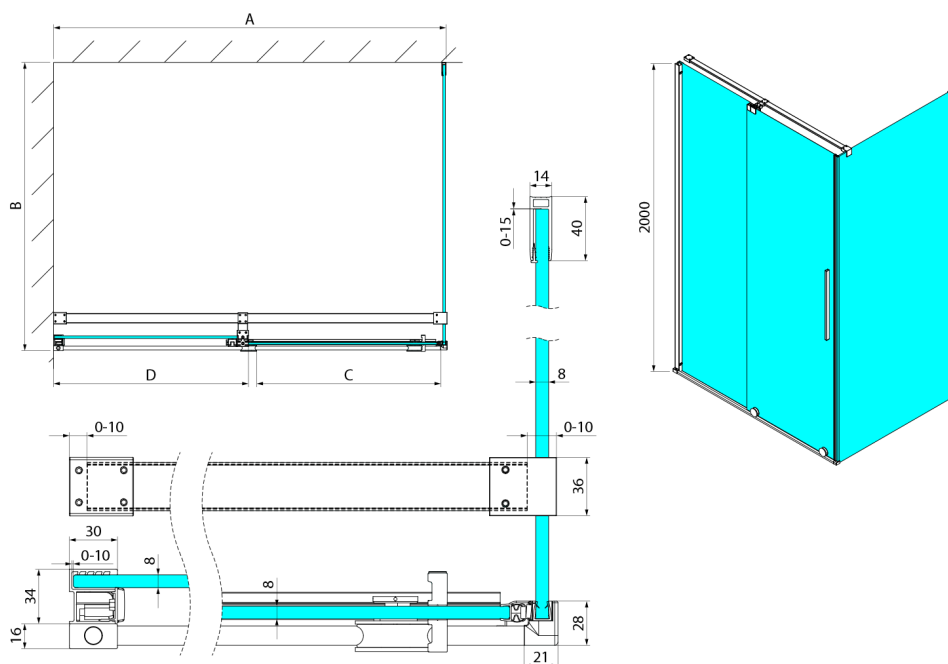

## SPIRIT Rectangular screen 1500x800mm L/P variant

Order code: GI1015GI3580

### Size

Width: 1500 mm  
 Height: 2000 mm  
 Depth: 800 mm

## Technical sheet

Model	A	C	D
GI1010	990-1008	380	494
GI1011	1090-1108	430	544
GI1012	1190-1208	480	594
GI1013	1290-1308	530	644
GI1014	1390-1408	580	694
GI1015	1490-1508	630	744
GI1016	1590-1608	680	794
	B		
GI3580	785-800		
GI3590	885-900		
GI3510	985-1000		