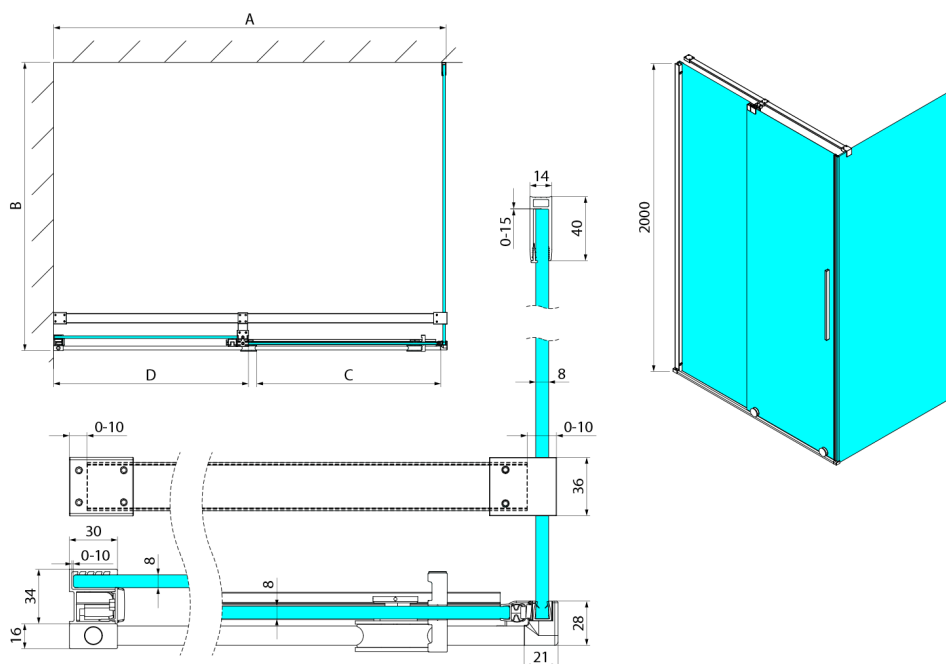

## SPIRIT Rectangular screen 1400x1000mm L/P variant

**Order code:** GI1014GI3510

**Size**

Width: 1400 mm  
 Height: 2000 mm  
 Depth: 1000 mm

**Properties**

Warranty: 2 years

### Technical sheet

Model	A	C	D
GI1010	990-1008	380	494
GI1011	1090-1108	430	544
GI1012	1190-1208	480	594
GI1013	1290-1308	530	644
GI1014	1390-1408	580	694
GI1015	1490-1508	630	744
GI1016	1590-1608	680	794
	B		
GI3580	785-800		
GI3590	885-900		
GI3510	985-1000		