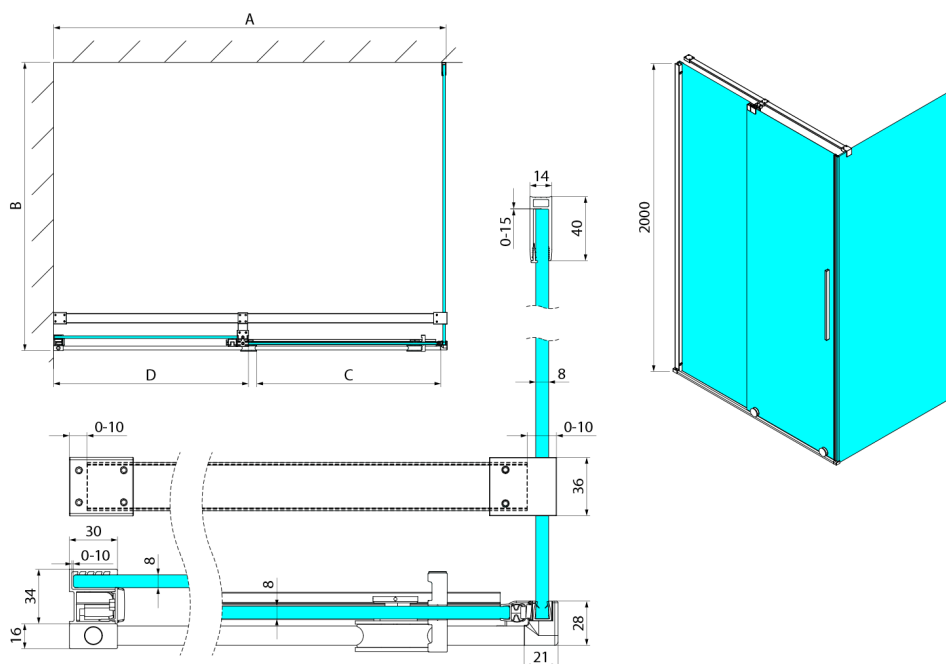

## SPIRIT Rectangular screen 1400x900mm L/P variant

**Order code:** GI1014GI3590

**Size**

Width: 1400 mm  
 Height: 2000 mm  
 Depth: 900 mm

**Properties**

Warranty: 2 years

### Technical sheet

Model	A	C	D
GI1010	990-1008	380	494
GI1011	1090-1108	430	544
GI1012	1190-1208	480	594
GI1013	1290-1308	530	644
GI1014	1390-1408	580	694
GI1015	1490-1508	630	744
GI1016	1590-1608	680	794
	B		
GI3580	785-800		
GI3590	885-900		
GI3510	985-1000		