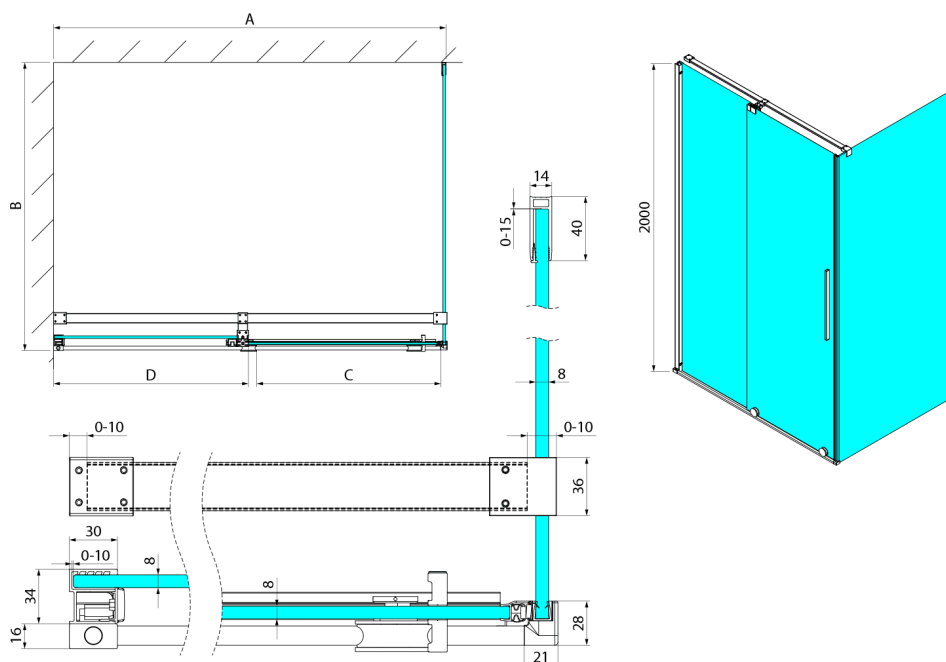

SPIRIT Rectangular screen 1400x800mm L/P variant

Order code: GI1014GI3580

Size

Width: 1400 mm
 Height: 2000 mm
 Depth: 800 mm

Properties

Warranty: 2 years

Technical sheet

Model	A	C	D
GI1010	990-1008	380	494
GI1011	1090-1108	430	544
GI1012	1190-1208	480	594
GI1013	1290-1308	530	644
GI1014	1390-1408	580	694
GI1015	1490-1508	630	744
GI1016	1590-1608	680	794
	B		
GI3580	785-800		
GI3590	885-900		
GI3510	985-1000		