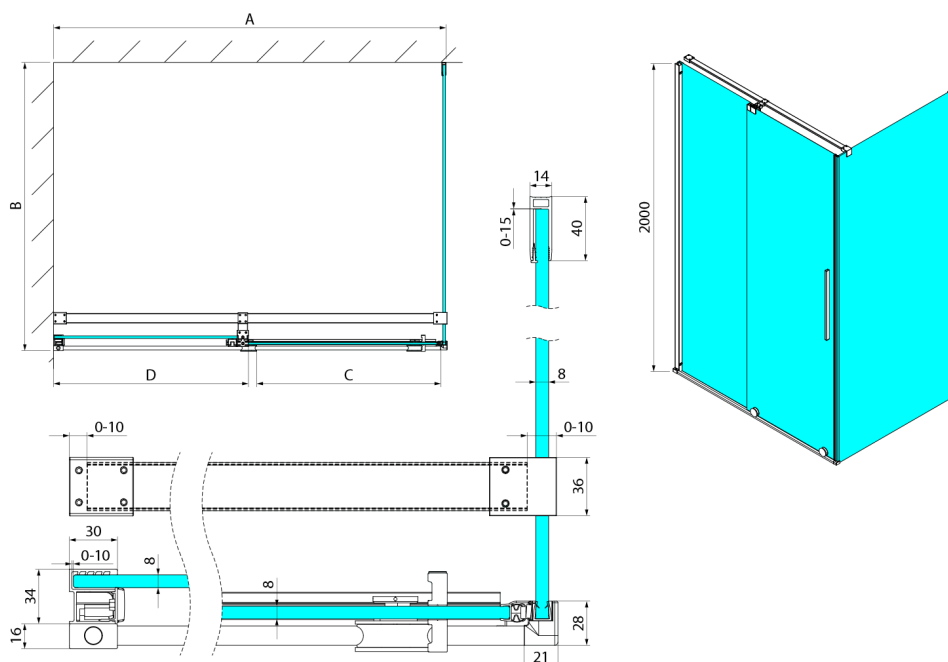

## SPIRIT Rectangular screen 1300x900mm L/P variant

Order code: GI1013GI3590

### Size

Width: 1300 mm  
Height: 2000 mm  
Depth: 900 mm

## Technical sheet

Model	A	C	D
GI1010	990-1008	380	494
GI1011	1090-1108	430	544
GI1012	1190-1208	480	594
GI1013	1290-1308	530	644
GI1014	1390-1408	580	694
GI1015	1490-1508	630	744
GI1016	1590-1608	680	794
	B		
GI3580	785-800		
GI3590	885-900		
GI3510	985-1000		