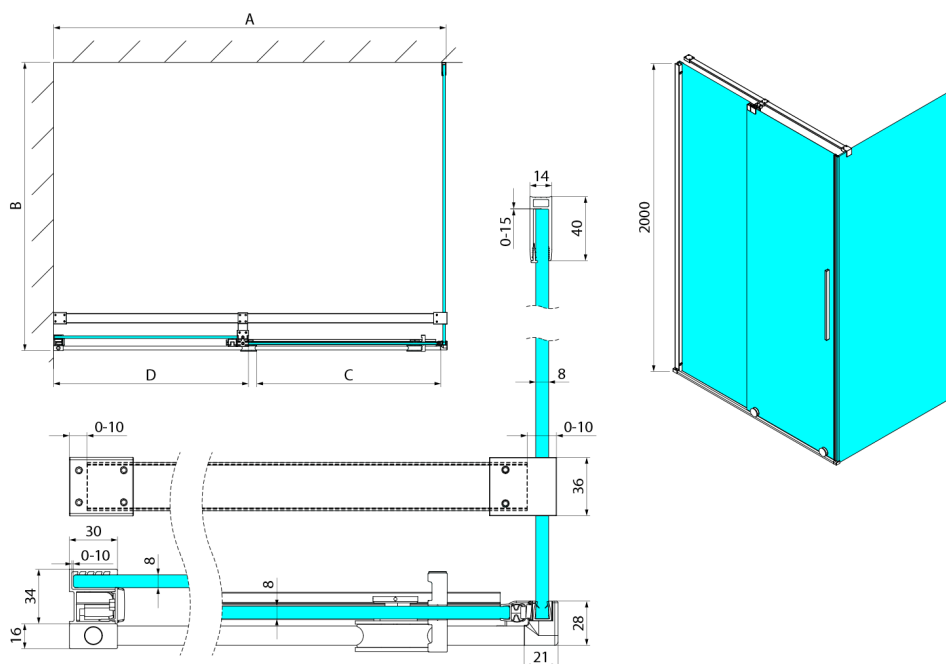

SPIRIT Rectangular screen 1100x1000mm L/P variant

Order code: GI1011GI3510

Size

Width: 1100 mm
 Height: 2000 mm
 Depth: 1000 mm

Properties

Warranty: 2 years

Technical sheet

Model	A	C	D
GI1010	990-1008	380	494
GI1011	1090-1108	430	544
GI1012	1190-1208	480	594
GI1013	1290-1308	530	644
GI1014	1390-1408	580	694
GI1015	1490-1508	630	744
GI1016	1590-1608	680	794
	B		
GI3580	785-800		
GI3590	885-900		
GI3510	985-1000		