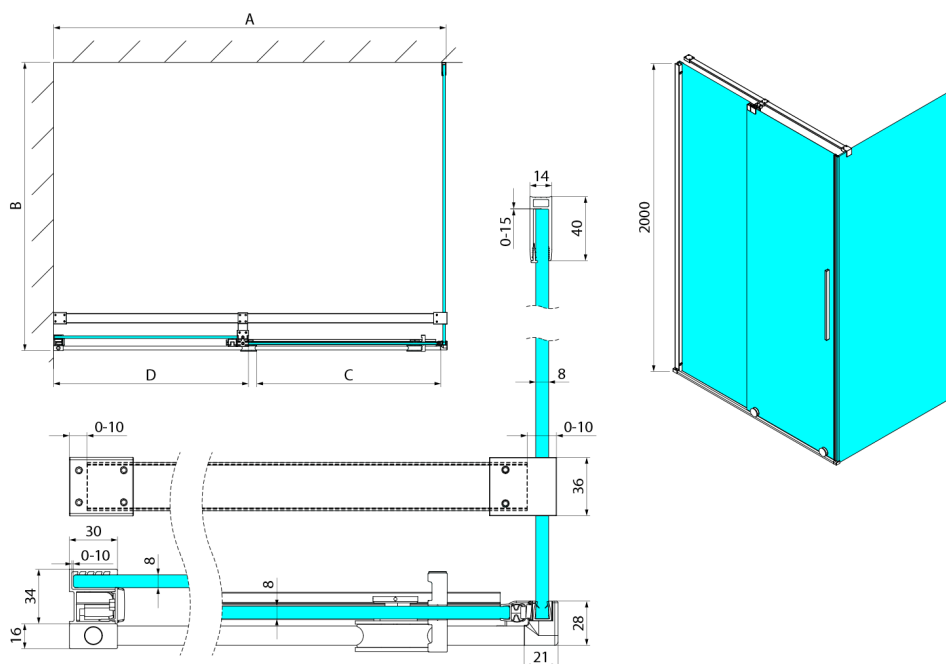

## SPIRIT Rectangular screen 1100x900mm L/P variant

**Order code:** GI1011GI3590

**Size**

Width: 1100 mm  
 Height: 2000 mm  
 Depth: 900 mm

**Properties**

Warranty: 2 years

### Technical sheet

Model	A	C	D
GI1010	990-1008	380	494
GI1011	1090-1108	430	544
GI1012	1190-1208	480	594
GI1013	1290-1308	530	644
GI1014	1390-1408	580	694
GI1015	1490-1508	630	744
GI1016	1590-1608	680	794
	B		
GI3580	785-800		
GI3590	885-900		
GI3510	985-1000		