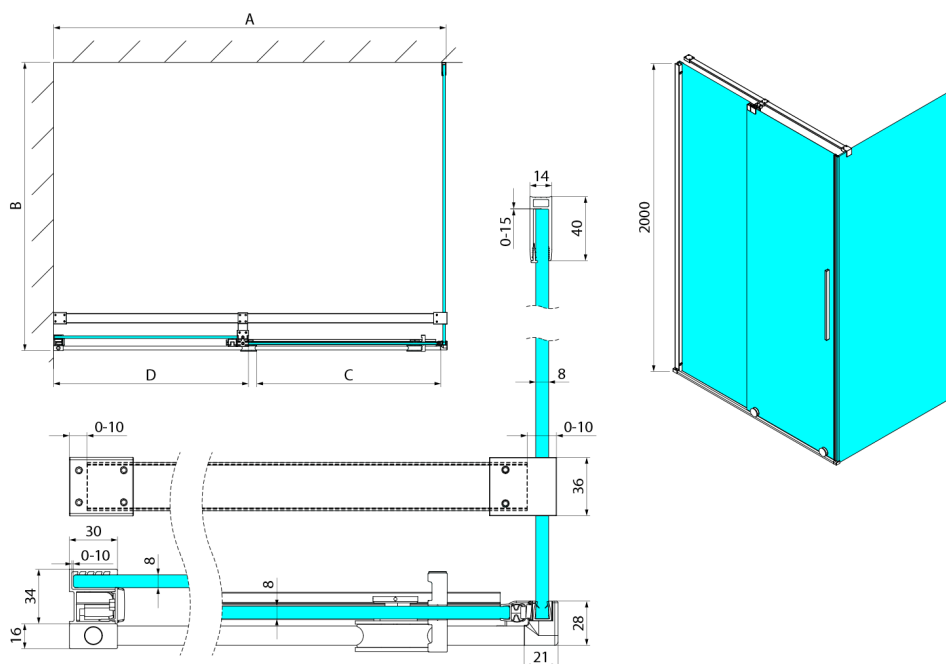

SPIRIT Rectangular screen 1100x800mm L/P variant

Order code: GI1011GI3580

Size

Width: 1100 mm
 Height: 2000 mm
 Depth: 800 mm

Properties

Warranty: 2 years

Technical sheet

Model	A	C	D
GI1010	990-1008	380	494
GI1011	1090-1108	430	544
GI1012	1190-1208	480	594
GI1013	1290-1308	530	644
GI1014	1390-1408	580	694
GI1015	1490-1508	630	744
GI1016	1590-1608	680	794
	B		
GI3580	785-800		
GI3590	885-900		
GI3510	985-1000		