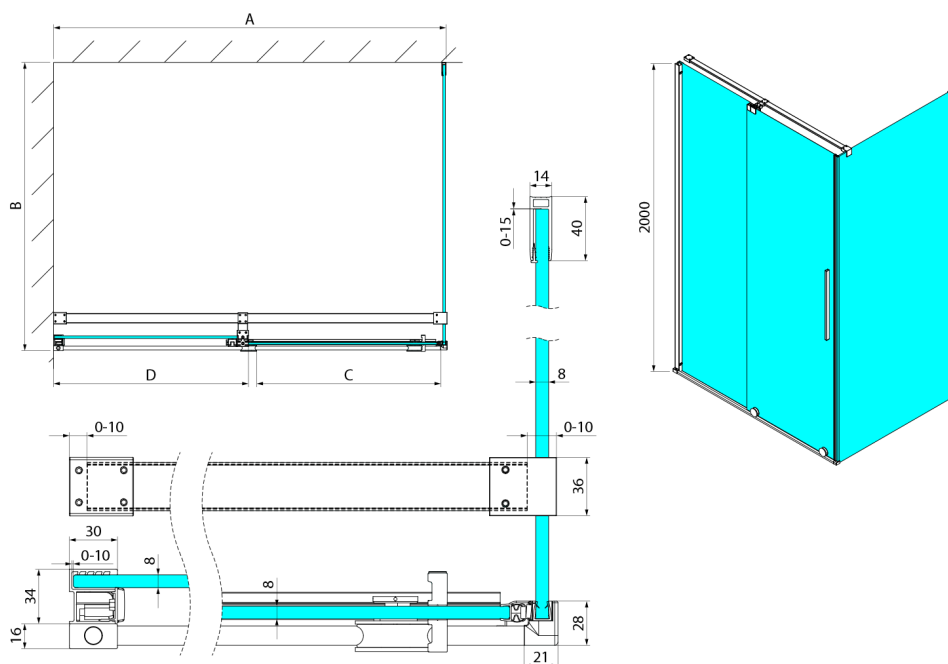

SPIRIT Rectangular screen 1000x800mm L/P variant

Order code: GI1010GI3580

Size

Width: 1000 mm
 Height: 2000 mm
 Depth: 800 mm

Properties

Warranty: 2 years

Technical sheet

Model	A	C	D
GI1010	990-1008	380	494
GI1011	1090-1108	430	544
GI1012	1190-1208	480	594
GI1013	1290-1308	530	644
GI1014	1390-1408	580	694
GI1015	1490-1508	630	744
GI1016	1590-1608	680	794
	B		
GI3580	785-800		
GI3590	885-900		
GI3510	985-1000		